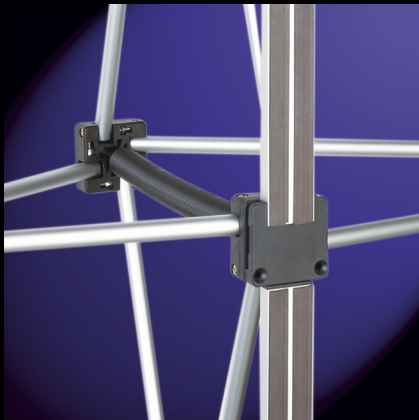

Structure 4 lés courbe habillée avec retours

Structure 3 lés nue

Structure 3 lés courbe

**Structure autobloquante**

courbe en aluminium.

**Compacte, robuste** elle permet de réaliser rapidement **un mur d'image** en l'habillant de lés magnétiques.

- structure 3x3 ou 3x4 courbe ou droite,
- 18 ou 21 barres magnétiques,
- suspentes hautes et basses,
- caoutchouc magnétique 3M
- pieds de stabilisation,
- container-comptoir à roulettes
- 3 lés courbe + retours
- 3 lés droit + retours
- 4 lés courbe + retours
- 4 lés droit + retours
- Spot halogène

**Visuels :**

sur pvc 450 µ

• 3 lés + retours

• 4 lés + retours

• Habillage container

Structure 4 lés DROITE

Structure 3 lés DROITE

→ Suite Pop up page suivante...

Structure autoblocante aluminium

Structure compacte une fois repliée

Pose aisée barres magnétiques (haut)

Accrochage aisé des visuels

Pose aisée barres magnétiques (bas)

Spots halogènes

**Votre image se magnétise en lés pour créer un mur d'images !  
Ce «Pop-up» est fourni avec un container-comptoir à 2  
compartiments et à roulettes ainsi qu'avec des spots halogènes !**