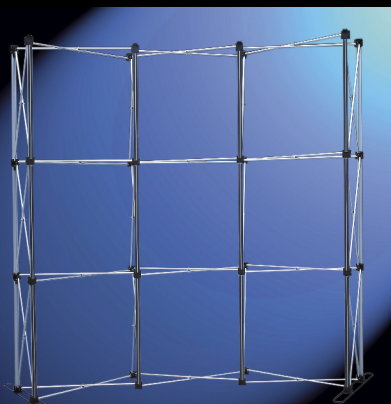

Structure 4 lés courbe habillée avec retours

Structure 3 lés nue

Structure 3 lés courbe

**Structure autobloquante**

courbe en aluminium.

**Compacte, robuste** elle permet de réaliser rapidement **un mur d'image** en l'habillant de lés magnétiques.

- Visuels interchangeable, fixation rapide et précise grâce à des suspentes fournies,
- Fixation rapide des barres magnétiques
- Caoutchouc magnétique pour les visuels inclus.
- **Container-comptoir** à roulettes à 2 compartiments inclus.
- **Spots** halogènes en option

**Visuels :**

le lé : 70 x 230 cm (structure courbe)

le lé : 75 x 230 cm (structure droite)

le retour : 67 x 230 cm

Dimensions de la maquette :

Structures courbes :

3 lés + 2 retours : 344 x 230 cm

4 lés + 2 retours : 414 x 230 cm

Structures droites :

3 lés + 2 retours : 359 x 230 cm

4 lés + 2 retours : 434 x 230 cm

à réaliser en taille réelle à 100 dpi

Visuel comptoir : 79,5 x 181 cm

Dessus de comptoir : 64,6 x 34,5 cm

kit comprenant :