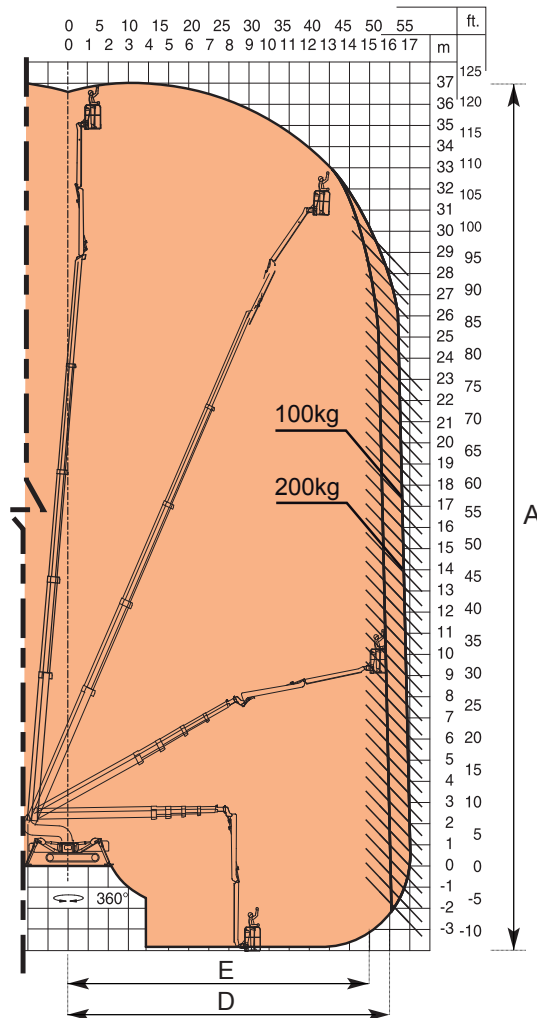

NACELLE ARAIGNÉE 37 MÈTRES

Un design ultra compact
pour une très grande hauteur de travail !

➤ Nacelle araignée 37 mètres

- Encombrement réduit : 1,22 m de large et 2,10 m de hauteur
- Hauteur de travail jusqu'à 37 m
- Nombreuses configurations de travail possible grâce au double pendulaire
- Capacité de franchissement très important : pente jusqu'à 37 %
- Nacelle sur chenilles non marquantes
- Rotation de la tourelle de 375°
- Autonomie : mode de fonctionnement Diesel ou électrique 220V ou 380V
- Sécurité : télécommande à distance pour la mise en place

➤ Capacité

Hauteur de travail max A	37 m
Déport max D	16 m (100kg)
Déport max E	15 m (200 kg)
Rotation tourelle	375 °
Double bras pendulaire	2x180 °
Charge max dans le panier	200 kg / 2 pers.
Rotation panier	2x90 °

➤ Dimensions

Hauteur total sans panier H	2100 mm
Longueur total L	8100 mm
Largeur total I	1220 mm
Capacité pente	20 ° / 37 %
Poids net standard	7800 kg *

* hors options supplémentaires

➤ **Nacelle araignée 37 mètres**