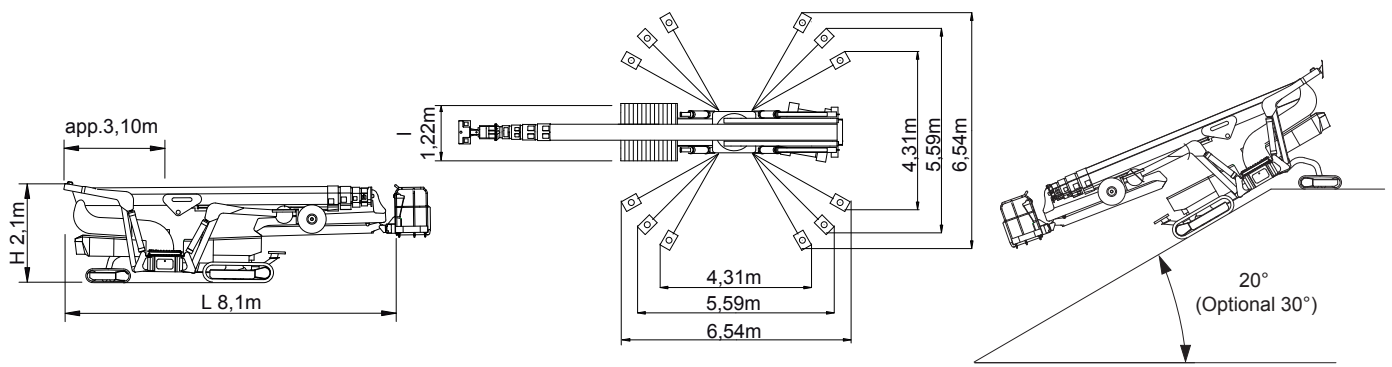

NACELLE ARAIGNÉE 37 MÈTRES

Un design ultra compact
pour une très grande hauteur de travail !

➤ Nacelle araignée 37 mètres

- Encombrement réduit : 1,22 m de large et 2,10 m de hauteur
- Hauteur de travail jusqu'à 37 m
- Nombreuses configurations de travail possible grâce au double pendulaire
- Capacité de franchissement très important : pente jusqu'à 37 %
- Nacelle sur chenilles non marquantes
- Rotation de la tourelle de 375°
- Autonomie : mode de fonctionnement Diesel ou électrique 220V ou 380V
- Sécurité : télécommande à distance pour la mise en place

➤ Capacité

Hauteur de travail max A	37 m
Déport max D	16 m (100kg)
Déport max E	15 m (200 kg)
Rotation tourelle	375 °
Double bras pendulaire	2x180 °
Charge max dans le panier	200 kg / 2 pers.
Rotation panier	2x90 °

➤ Dimensions

Hauteur total sans panier H	2100 mm
Longueur total L	8100 mm
Largeur total I	1220 mm
Capacité pente	20 ° / 37 %
Poids net standard	7800 kg *

* hors options supplémentaires

➤ **Nacelle araignée 37 mètres**