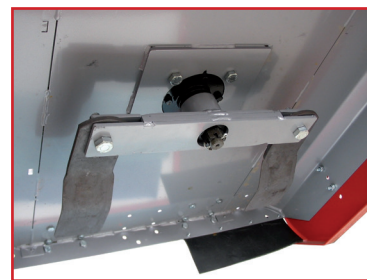

Rotobroyeurs à axe vertical → Type GE

Conçue pour les tracteurs de petites et moyennes puissances, la gamme de rotobroyeurs GE permet de réaliser des travaux de débroussaillage légers et de couper l'herbe des prairies. Elle est parfaitement adaptée aux paysagistes, agriculteurs et aux particuliers exigeants.

Caractéristiques :

- Attelage déportable
- Rotor équipé de 2 lames escamotables
- Bavette avant anti-projection
- Déflecteur arrière anti-projection
- Patins réglables en hauteur

Options :

- Cardan simple lg 100 cm
- Cardan avant roue libre lg 100 cm
- Roue libre adaptable sur cardan
- Cardan avec limiteur à boulon
- Cardan avec limiteur à friction
- Roues (la paire)

Attelage déportable

Lames escamotables

Modèles	cm 	cv 	cm 		Kg
GE 1000B	100	15 - 40	19 (à droite)	2	115
GE 1200B	120	18 - 40	29 (à droite)	2	145
GE 1450B	142	30 - 50	26,5 (à droite)	2	230