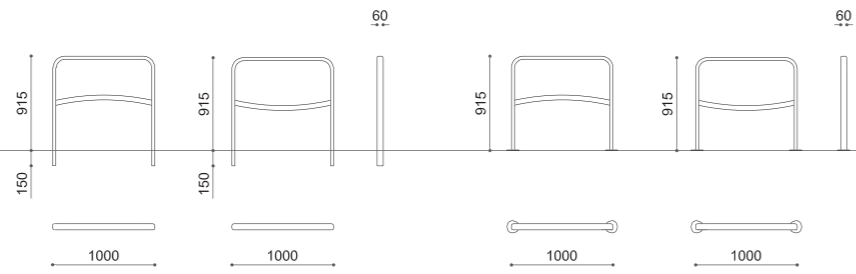

BASIC-RECLAME

EPOCA

PAPILLON

ONDA

DECORO