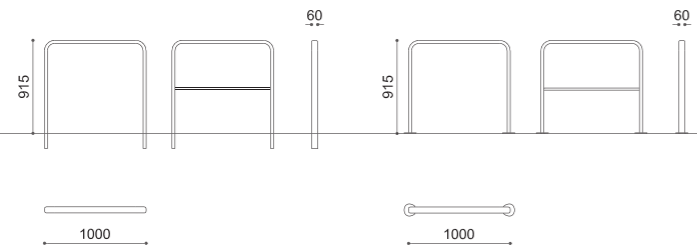

Transenna in acciaio zincato e verniciato con tubo rettangolare e barre centrali incrociate e curvate.

Barrier in galvanized and powder coated steel with rectangular tube and crossed and curved central bars.

Barrière en acier galvanisé et peint a poudre avec tube rectangulaire et barres centrales croisées et courbes.

Valla en acero galvanizado y pintado con polvos con tubo rectangular y barras centrales curvas y cruzadas.

**F** FLANGIATO O INGHISATO / BASE PLATED OR EMBEDDED  
SUR PLATINE OU A SCELLER / CON BASE DE ANCLAJE O ANCLADO AL SUELO

**D** DISEGNI / DRAWINGS / PLANS / DIBUJOS: p. 355

PAPILLON

BARRIER

BASIC-RECLAME

EPOCA