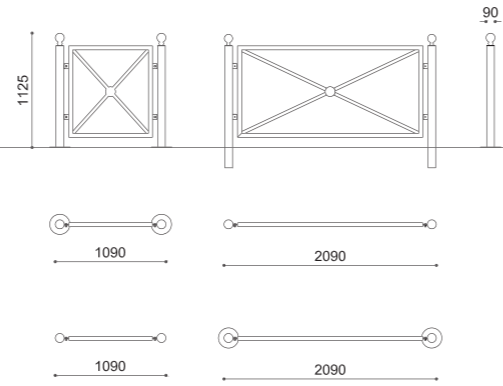

Transenna in acciaio zincato e verniciato con tubo rettangolare e barre centrali incrociate e curvate.

Barrier in galvanized and powder coated steel with rectangular tube and crossed and curved central bars.

Barrière en acier galvanisé et peint a poudre avec tube rectangulaire et barres centrales croisées et courbes.

Valla en acero galvanizado y pintado con polvos con tubo rectangular y barras centrales curvas y cruzadas.

**F** FLANGIATO O INGHISATO / BASE PLATED OR EMBEDDED  
SUR PLATINE OU A SCELLER / CON BASE DE ANCLAJE O ANCLADO AL SUELO

**D** DISEGNI / DRAWINGS / PLANS / DIBUJOS: p. 355

PAPILLON

BARRIER

BASIC-RECLAME

EPOCA