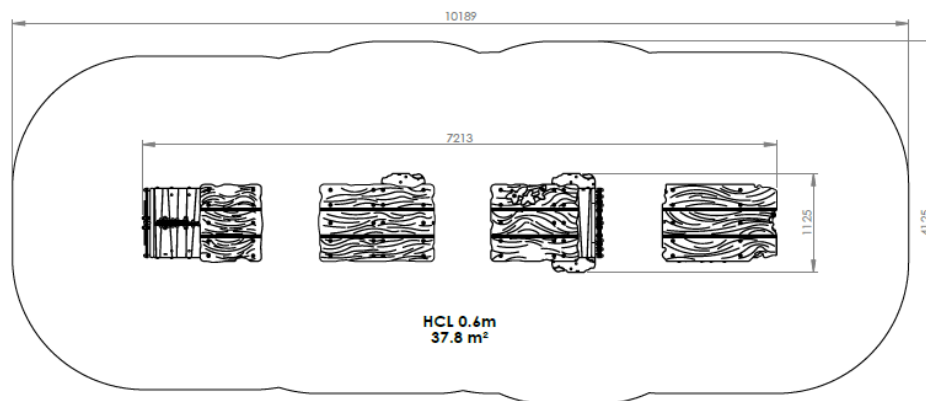

Poteaux inox RONDS Ø42.4 mm
Plancher HDPE
Panneaux, toit HDPE

Métallerie et visserie 100% INOX

Une Question ? Contactez **Créa**
directement sur :

Commercial@creacomposite.fr

ou

02.41.55.89.48