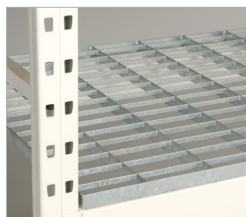

## DESSUS DE NIVEAU

Aggloméré brut

Aggloméré blanc

Platelage fils

Caillebotis

Traverse tube galvanisée

Traverse omega galvanisée

Lisse et montants peints

Lisse Z et montants galvanisés

- Montage sans outils par connecteur 3 crochets
- Complément de verrouillage par une goupille métallique de sécurité qui supprime tout risque de décrochage

**LES +**

- Utilisation en tant qu'ossature de plateforme
- Réalisation de chariots et établis