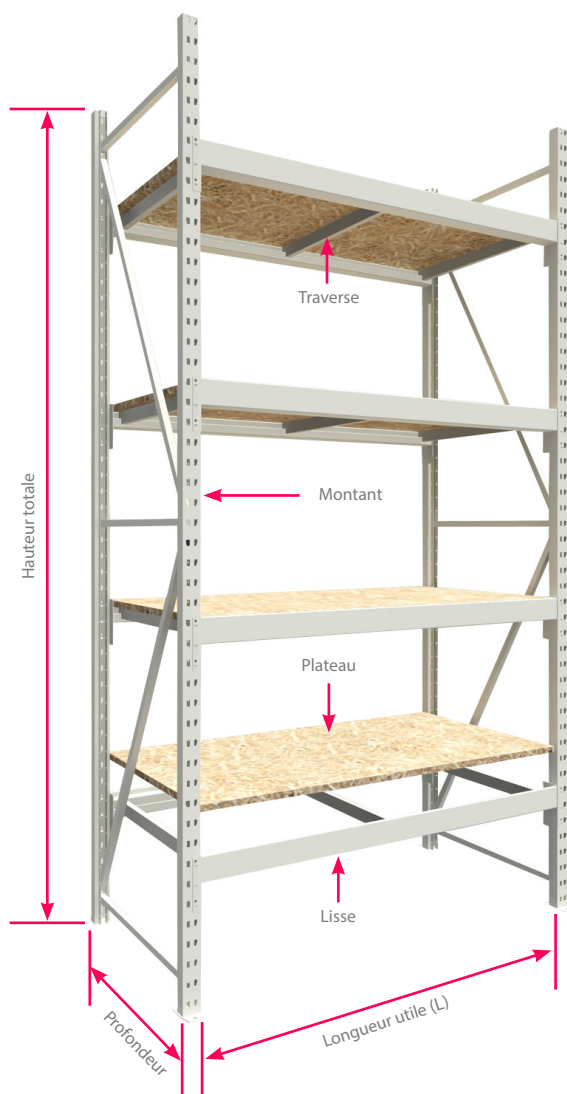

# RAYONNAGE MI-LOURD - ProfilRAC

## ECHELLES (capacité max. 4 tonnes)

PROFONDEUR  
De 400 à 1200 mm au pas de 100 mm

HAUTEUR  
De 600 à 4500 mm

Semelle métallique boulonnée

Pied vérin

- Echelles constituées de 2 montants profilés 12 plis, épaisseur 15/10<sup>ème</sup> perforés tous les 50 mm et reliés entre eux par des traverses et diagonales boulonnées

## LISSES CHARGE ADMISSIBLE PAR NIVEAU (en kg)\*

	SECTIONS (mm)	LONGUEUR / mm (L)							
		1000	1300	1500	1750	2000	2250	2500	2700
TUBE	50 x 30	975	750	650	474	384	291	246	211
	60 x 30	1000	987	855	713	606	459	388	333
	80 x 40	1000	1000	1000	1000	1000	1000	955	826
	100 x 50	1000	1000	1000	1000	1000	1000	1000	1000
FEUILLE	70 x 50	719	553	480	400	360	313	288	266
	100 x 50	1000	1000	1000	1000	1000	1000	1000	993
	83 x 30 Z	650	500	430	370	325	290	260	240

\* uniformément répartie par niveau

- Soudure des lisses entièrement robotisée