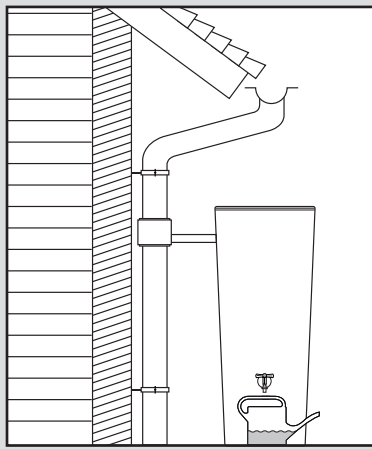

## Color 2in1

- DE Regenspeicher mit Pflanzschale
- FR Réservoir d'eau avec bac à plantes
- EN Water collector with plant cup
- ES Depósito con macetero
- IT Deposito presso macetero

- DE Aufstallanleitung
- FR Notice de montage
- EN Installation manual
- ES Instrucciones de montaje
- IT Istruzioni per l'installazione