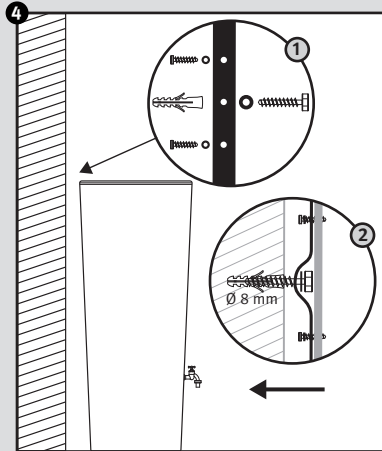

www.garantia.eu

Otto Graf GmbH Kunststoffzeugnisse
Carl-Zeiss-Straße 2-6
D-79331 Teningen
Tel.: +49(0) 76 41/5 89-0

GRAF Distribution S.A.R.L.
45, route d'Ernolsheim
FR-67120 Dachstein-Gare
Tél.: +33(0)3 88 49 73 10

GRAF IBERICA Tecnología del Plástico S.L.
Marquès Caldes de Montbui 114
ES-17003 Girona
Telf.: +34 972 913 767

GRAF Ltd
Maidstone, Kent
UK-ME16 8RY
Phone: +44 (0) 16 22 68 65 50