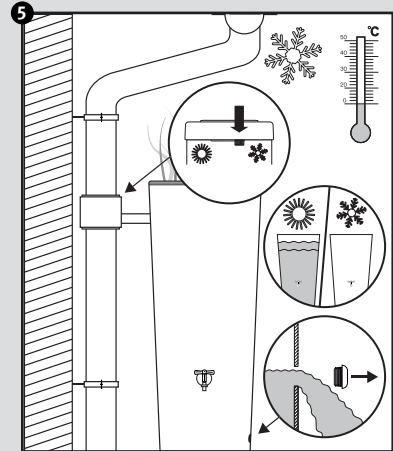

www.garantia.eu

Otto Graf GmbH Kunststoffzeugnisse
Carl-Zeiss-Straße 2-6
D-79331 Teningen
Tel.: +49(0) 76 41/5 89-0

GRAF Distribution S.A.R.L.
45, route d'Ernolsheim
FR-67120 Dachstein-Gare
Tél.: +33(0)3 88 49 73 10

GRAF IBERICA Tecnología del Plástico S.L.
Marquès Caldes de Montbui 114
ES-17003 Girona
Telf.: +34 972 913 767

GRAF Ltd
Maidstone, Kent
UK-ME16 8RY
Phone: +44 (0) 16 22 68 65 50