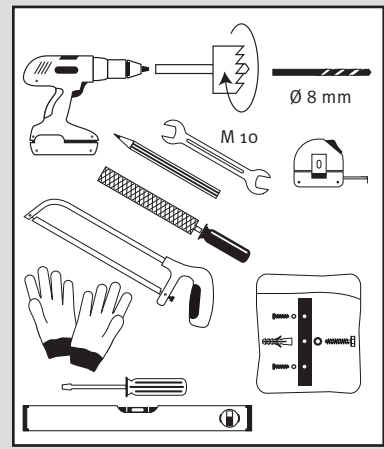

## Color 2in1

- DE Regenspeicher mit Pflanzschale
- FR Réservoir d'eau avec bac à plantes
- EN Water collector with plant cup
- ES Depósito con macetero
- IT Deposito presso macetero

- DE Aufstallanleitung
- FR Notice de montage
- EN Installation manual
- ES Instrucciones de montaje
- IT Istruzioni per l'installazione