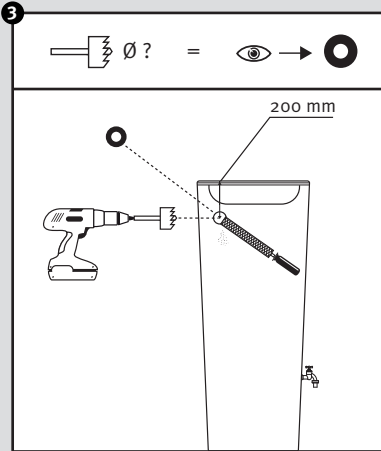

www.garantia.eu

Otto Graf GmbH Kunststoffzeugnisse
Carl-Zeiss-Straße 2-6
D-79331 Teningen
Tel.: +49(0) 76 41/5 89-0

GRAF Distribution S.A.R.L.
45, route d'Ernolsheim
FR-67120 Dachstein-Gare
Tél.: +33(0)3 88 49 73 10

GRAF IBERICA Tecnología del Plástico S.L.
Marquès Caldes de Montbui 114
ES-17003 Girona
Telf.: +34 972 913 767

GRAF Ltd
Maidstone, Kent
UK-ME16 8RY
Phone: +44 (0) 16 22 68 65 50