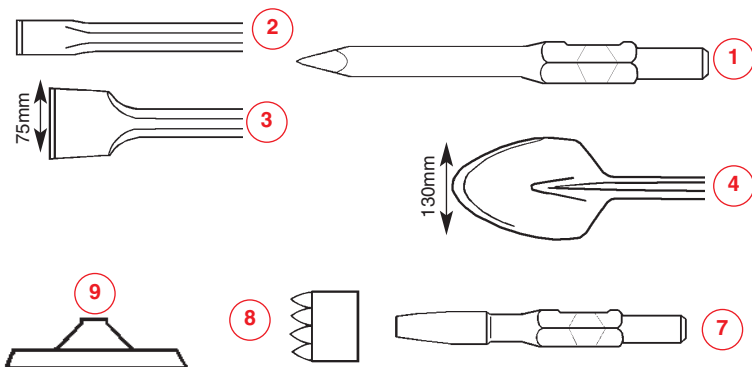

Brise Béton 16,5 kg 1340 W 42 joules

Hex. 30 mm

Réf. H 65SB2 remplace Réf. H 65SB Disponible

- ✓ Nouveau design plus ergonomique
- ✓ Poignée Soft-grip anti-vibration
- ✓ Large interrupteur
- ✓ Poigné auxiliaire Soft-grip et orientable à 360°
- ✓ Double carcasse Alu = solidité + légèreté
- ✓ Charbons auto-rupteurs
- ✓ Graissage longue durée
- ✓ Livré en coffret métallique

CARACTERISTIQUES TECHNIQUES H 65SB2	
Puissance	1340 W
Coups / min.	1400
Poids	16,5 Kg
Longueur	726 mm
DbA	84,6 / 121,5
ACCESSOIRES STANDARDS	
Poignée aux. complète	306165
Clé 6 pans 3 mm	943277
Clé 6 pans 6 mm	872422
Burin pointu 410 mm	1
Coffret métal	314179

ACCESSOIRES POUR PIQUEURS à Emmanchement Hex. 30 mm

H 65SB2 (H 65SB) H 70SA

Désignations		Réf.
	long. totale	
1	Burin pointu 410 mm	9117
2	Burin plat 410 mm	944962
3	Burin bêche 410 mm x 75 mm	944964
4	Burin pelle H65SB 450 mm x 130 mm	9123
4	Burin pelle H70SA 135 mm x 450 mm	751541
7	Porte outil pour boucharde et dame	9120
8	Boucharde 25 dents 65 x 65	9121
9	Dame Ø 200 mm	9122
Graisse 500 gr.		980927