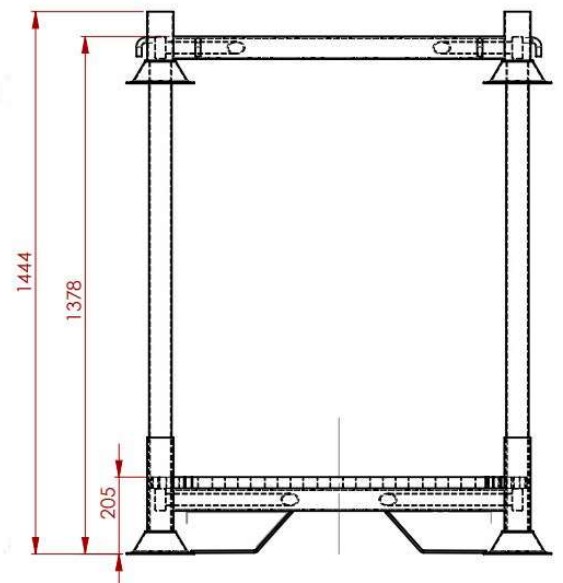

Référence :
SUPCAILMUD

SUPPORT DE FILTRATION
composé de :

- 1 cadre supérieur super renforcé avec croisillons dans les angles
- 4 chandelles 1 250 mm
- 1 embase inférieure avec caillebotis

Entraxe 950 mm
Dimensions hors-tout : 1130 x 1130 x 1450 mm

Finition GALVA

Poids :
90,00 kg

Mise-à-jour :
17/01/2024