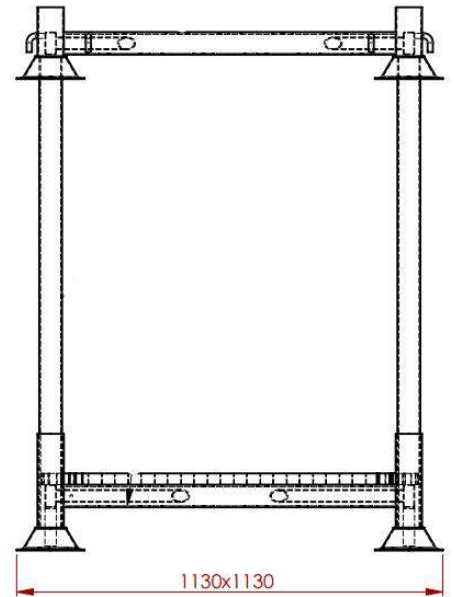

Référence :
SUPCAILMUD

SUPPORT DE FILTRATION
composé de :

- 1 cadre supérieur super renforcé avec croisillons dans les angles
- 4 chandelles 1 250 mm
- 1 embase inférieure avec caillebotis

Entraxe 950 mm
Dimensions hors-tout : 1130 x 1130 x 1450 mm

Finition GALVA

Poids :
90,00 kg

Mise-à-jour :
17/01/2024