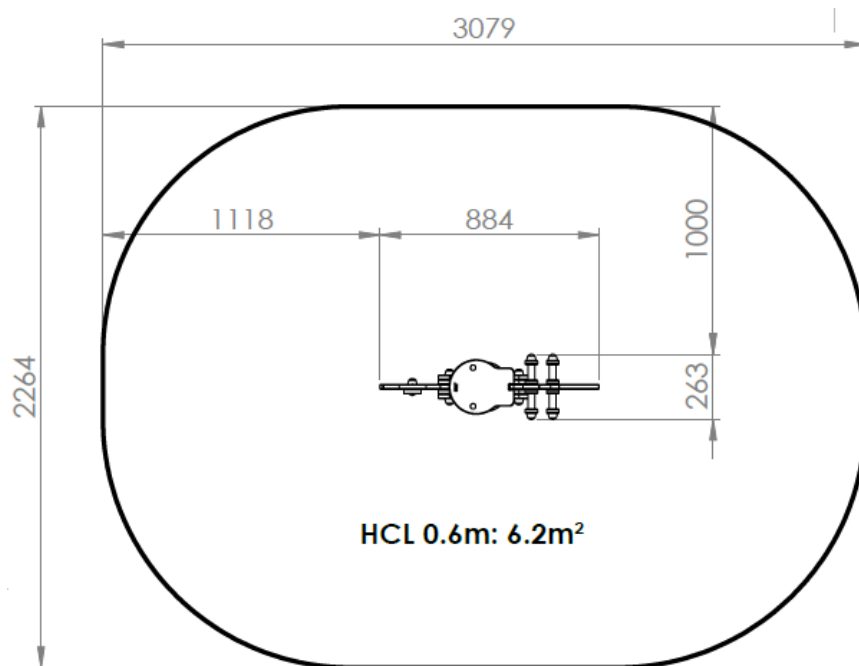

Créa MR01PE C1

Gamme Jeu ressort

Resentir

Rêver

Osciller

Panneaux HDPE
Ressort en acier galvanisé
thermolaqué

Métallerie et visserie 100% INOX

Une Question ? Contactez **Créa**
directement sur :