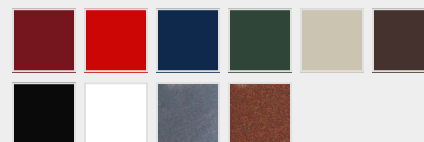

Fixation au sol par étrier de scellement fourni.

Finition peint sur zinc selon notre sélection de RAL. (10 coloris disponibles).

Le potelet est disponible avec 4 modèles de pommeau différents.

Certifications

Garantie
1 an

Coloris

Caractéristiques techniques

RÉFÉRENCE	POMMEAUX	MATIÈRE	FINITION	DIM. ØXH (MM)	POIDS (KG)
18.0227.01	City	Acier	Peinte	76 x 1000	10
18.0227.02	Agora	Acier	Peinte	76 x 1000	10
18.0227.03	Boule	Acier	Peinte	76 x 1000	10
18.0227.04	Forum	Acier	Peinte	76 x 1000	10