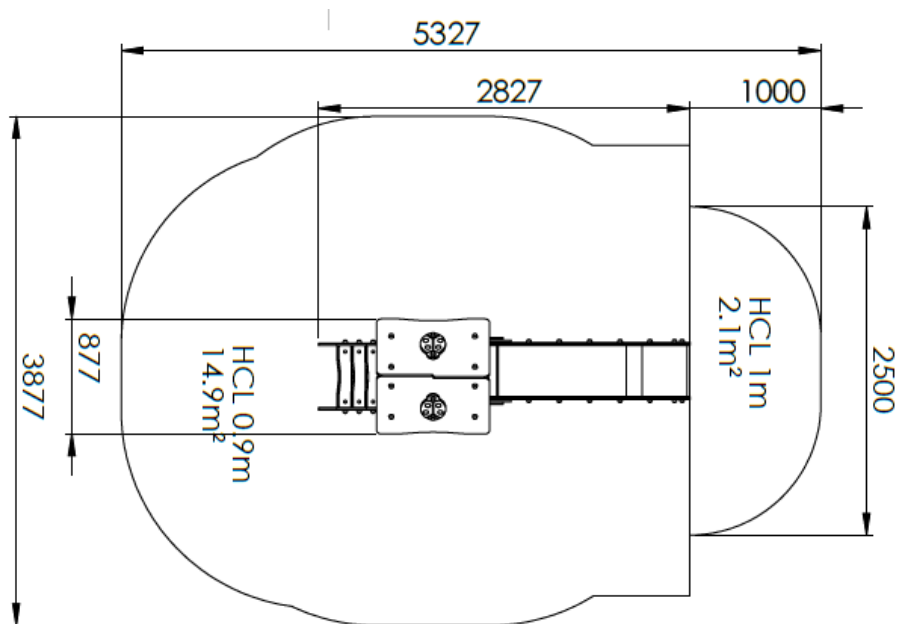

COMPOSITION	
Tour avec toit 900	1
Escaliers	1
Toboggan glissière INOX	1
Assise	1
Panneau de manipulation	4

Poteaux inox RONDS Ø76.1mm
Plancher tôle INOX larmé
Panneaux et toits HDPE

Métallerie et visserie 100% INOX