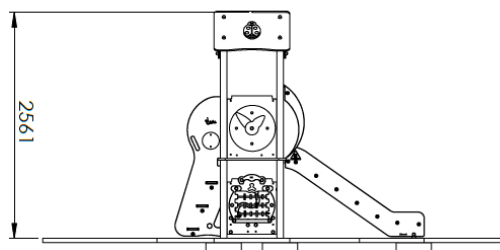

COMPOSITION	
Tour avec toit 900	1
Escaliers	1
Toboggan glissière INOX	1
Assise	1
Panneau de manipulation	4

Poteaux inox RONDS Ø76.1mm
Plancher tôle INOX larmé
Panneaux et toits HDPE

Métallerie et visserie 100% INOX