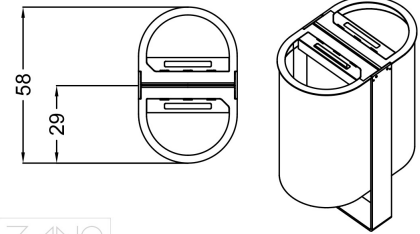

Poubelle Start double

03.244.1

Visualisation

Dimensions

Données techniques

MEASUREMENT

- hauteur: 82 cm
- largeur: 37 cm
- profondeur: 58 cm

CAPACITÉ

- 60 L

POIDS

- 60 kg

MATÉRIAU

- acier: noir lub inoxydable

COULEURS

- Palette RAL

Note