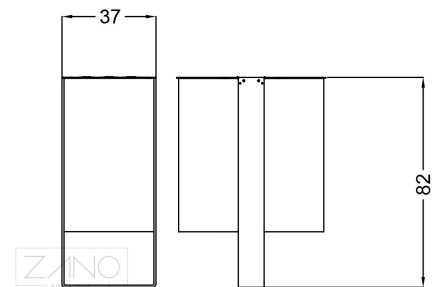

Poubelle Start double

03.244.1

Visualisation

Dimensions

Données techniques

MEASUREMENT

- hauteur: 82 cm
- largeur: 37 cm
- profondeur: 58 cm

CAPACITÉ

- 60 L

POIDS

- 60 kg

MATÉRIAU

- acier: noir lub inoxydable

COULEURS

- Palette RAL

Note