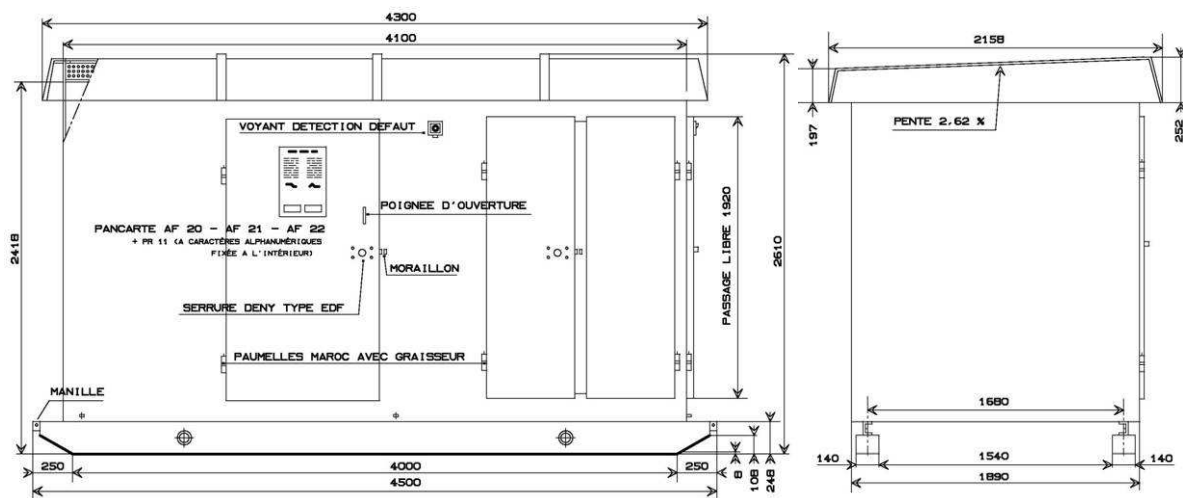

L'électricité

au service du chantier

SIPREL

www.siprel.fr

Postes HTA / BT type IT 83 CL

Plan de tôlerie - cellule SM6 au pas de 375

Iterbloc

Nos postes de transformation sont prévus pour des alimentations temporaires.

Tension nominale 20 KV maxi.

PRESENTATION GENERALE DU POSTE

Châssis : auto-portant solidaire de la tôlerie – UPN 100

Peinture : laque polyuréthane texturée

Degré de protection : IP 359

Appui sur le sol : 0,5 bar pour un poids de 5700 Kg

Ventilation : naturelle par tôle perforée RD8B (coef. 0,4)

Portes : ouverture à 180 °

Plan de passage des câbles

Location

Vente

Tous nos équipements sont conformes aux normes en vigueur.

SIPREL 552 chemin de la roue - BP 2 – 69380 LOZANNE

Iterbloc

Nos postes de transformation sont prévus pour des alimentations temporaires.

Tension nominale 20 KV maxi.

Cellule IM arrivée ou départ par interrupteur

- Caractéristiques
- Courant assigné : 400 A
 - Equipements de base
 - interrupteur sectionneur
 - jeu de barre tripolaire
 - sectionneur de terre
 - commande CIT
 - indicateur de présence de tension