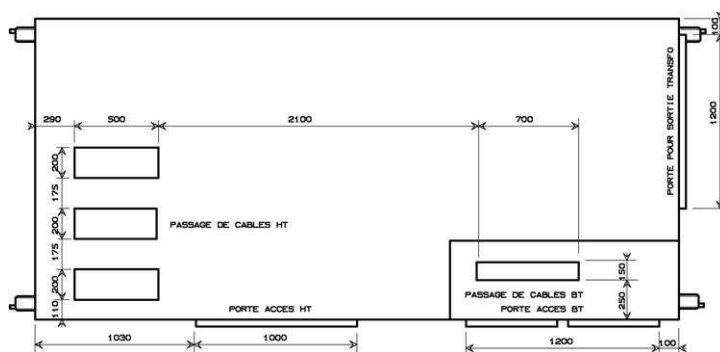

L'électricité

au service du chantier

SIPREL

www.siprel.fr

Postes HTA / BT type IT 83 CL

Plan de tôlerie - cellule SM6 au pas de 375

Iterbloc

Nos postes de transformation sont prévus pour des alimentations temporaires.

Tension nominale 20 KV maxi.

PRESENTATION GENERALE DU POSTE

Châssis : auto-portant solidaire de la tôlerie – UPN 100

Peinture : laque polyuréthane texturée

Degré de protection : IP 359

Appui sur le sol : 0,5 bar pour un poids de 5700 Kg

Ventilation : naturelle par tôle perforée RD8B (coef. 0,4)

Portes : ouverture à 180 °

Plan de passage des câbles

Location

Vente

Tous nos équipements sont conformes aux normes en vigueur.

SIPREL 552 chemin de la roue - BP 2 – 69380 LOZANNE

Iterbloc

Nos postes de transformation sont prévus pour des alimentations temporaires.

Tension nominale 20 KV maxi.

Cellule IM arrivée ou départ par interrupteur

- Caractéristiques
- Courant assigné : 400 A
 - Equipements de base
 - interrupteur sectionneur
 - jeu de barre tripolaire
 - sectionneur de terre
 - commande CIT
 - indicateur de présence de tension