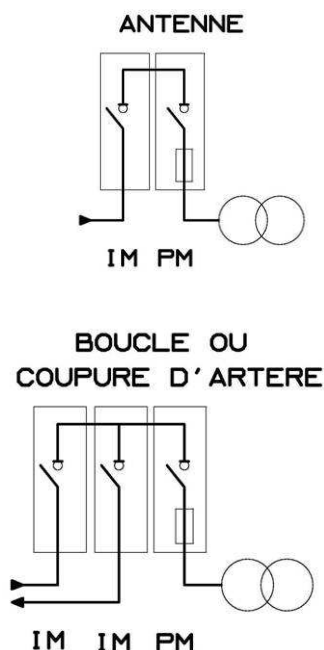

Tension nominale 20 KV maxi.

PRESENTATION GENERALE DU POSTE

Châssis : auto-portant solidaire de la tôlerie – UPN 100

Peinture : laque polyuréthane texturée

Degré de protection : IP 359

Appui sur le sol : 0,5 bar pour un poids de 5700 Kg

Tel : 33 (0)4 78 43 70 20 Fax : 33 (0)4 78 43 19 59

email : info@siprel.fr

L'électricité

au service du chantier

SIPREL

Postes HTA / BT type IT 83 CL

www.siprel.fr

Implantation des cellules SM6 et de l'appareillage

Iterbloc

Nos postes de transformation sont prévus pour des alimentations temporaires.

Tension nominale 20 KV maxi.

Cellule IM arrivée ou départ par interrupteur

- Caractéristiques
- Courant assigné : 400 A
 - Equipements de base
 - interrupteur sectionneur
 - jeu de barre tripolaire
 - sectionneur de terre
 - commande CIT
 - indicateur de présence de tension

Cellule PM protection des transformateurs (interrupteur – fusibles associés)

- Caractéristiques
- Tension assignée : 7,2 à 24 KV
 - Courant assigné : 200 A
 - P d C (A eff) : 200 A
 - La cellule PM n'a pas de pouvoir de coupure « disjoncteur » ($7 \times I_n$ à $\cos \varphi = 0,2$)
 - Equipements de base
 - interrupteur sectionneur
 - jeu de barre tripolaire
 - sectionneur de terre à double bras
 - 3 fusibles
 - commande CIT
 - indicateur de présence de tension