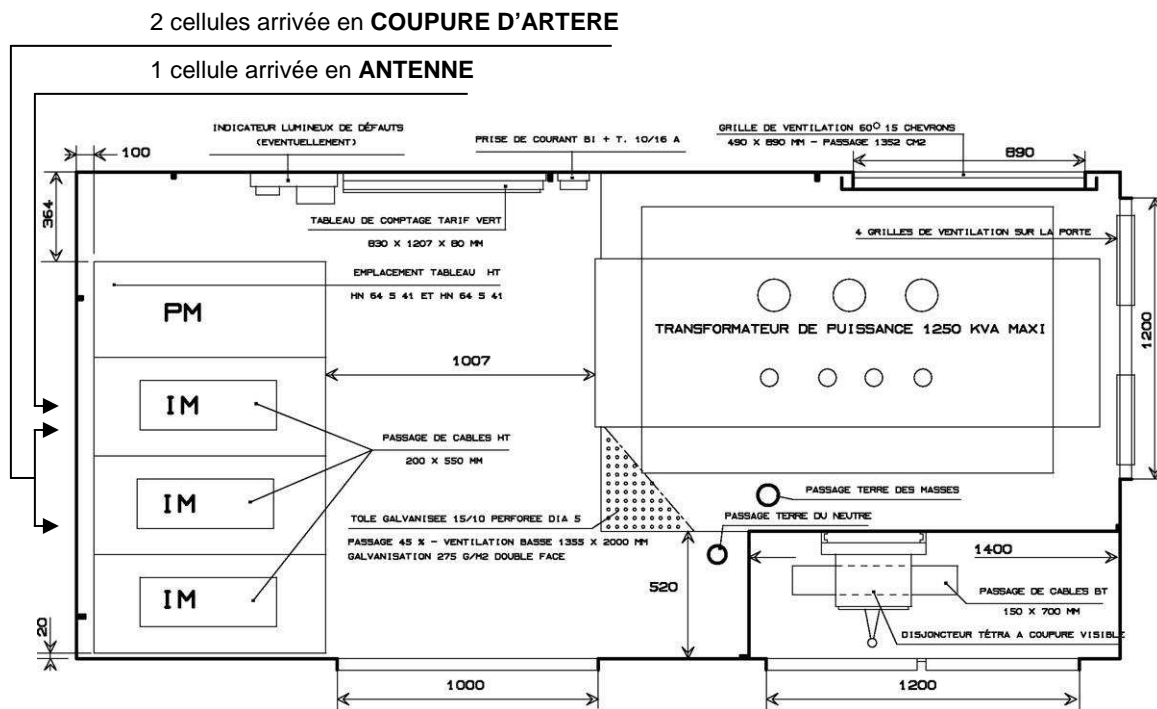

L'électricité

au service du chantier

SIPREL

www.siprel.fr

Postes HTA / BT type IT 83 CL

Plan de tôlerie - cellule SM6 au pas de 375

Iterbloc

Nos postes de transformation sont prévus pour des alimentations temporaires.

Tension nominale 20 KV maxi.

PRESENTATION GENERALE DU POSTE

Châssis : auto-portant solidaire de la tôlerie – UPN 100

Peinture : laque polyuréthane texturée

Degré de protection : IP 359

Appui sur le sol : 0,5 bar pour un poids de 5700 Kg

Ventilation : naturelle par tôle perforée RD8B (coef. 0,4)

Portes : ouverture à 180 °

Plan de passage des câbles

Location

Vente

Tous nos équipements sont conformes aux normes en vigueur.

SIPREL 552 chemin de la roue - BP 2 – 69380 LOZANNE

Iterbloc

Nos postes de transformation sont prévus pour des alimentations temporaires.

Tension nominale 20 KV maxi.

Cellule IM arrivée ou départ par interrupteur

- Caractéristiques
- Courant assigné : 400 A
 - Equipements de base
 - interrupteur sectionneur
 - jeu de barre tripolaire
 - sectionneur de terre
 - commande CIT
 - indicateur de présence de tension