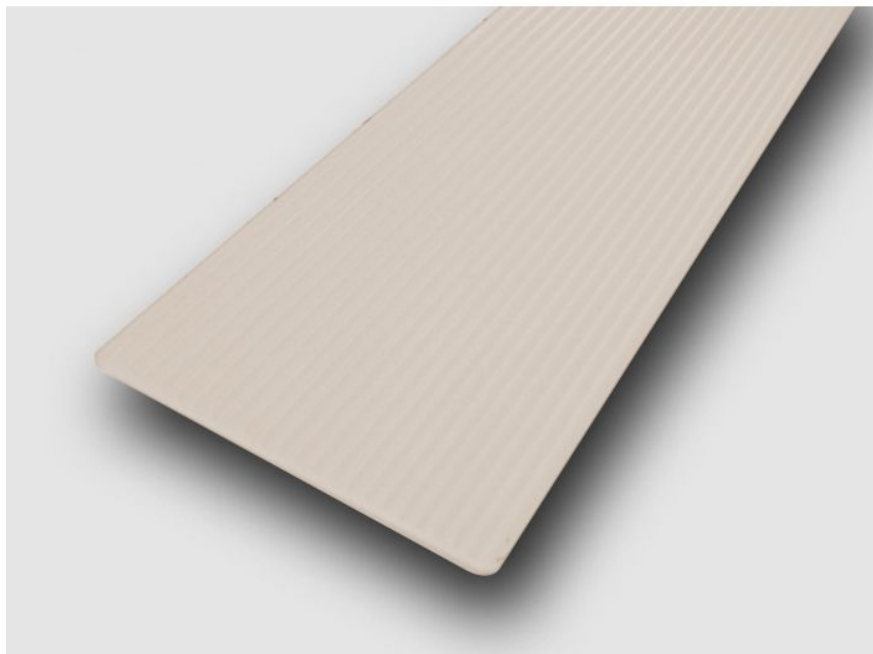

Bande podotactile BAO - guidage par vibration - intérieur

Référence : 3280139

DESCRIPTION :

Bande podotactile BAO, guidage par vibrations lors du balayage de la canne.

- Intérieur
- 3 couleurs
- Facile à poser

Les bandes d'aide à l'orientation (BAO) sont des **surfaces tactiles à relief destinées à indiquer l'orientation** en suivant les vibrations lors du balayage de la canne.

INFORMATION PRODUIT

Bande podotactile BAO, guidage par vibrations lors du balayage de la canne.

BAO pour une utilisation en intérieur.

Les bandes d'aide à l'orientation (BAO) sont des **surfaces tactiles à relief destinées à indiquer l'orientation** en suivant les vibrations lors du balayage de la canne.

Par Internet

www.handinorme.com
mail : contact@handinorme.com

Caractéristiques:

- Utilisation **intérieure auto-adhésif**
- Solide et résistante en **polyuréthane**
- Résistant aux UV
- **150 x 600mm**
- **Épaisseur: 5 mm (selon la norme)**
- 3 couleurs au choix, permettant une personnalisation.
- Facile et rapide à poser.