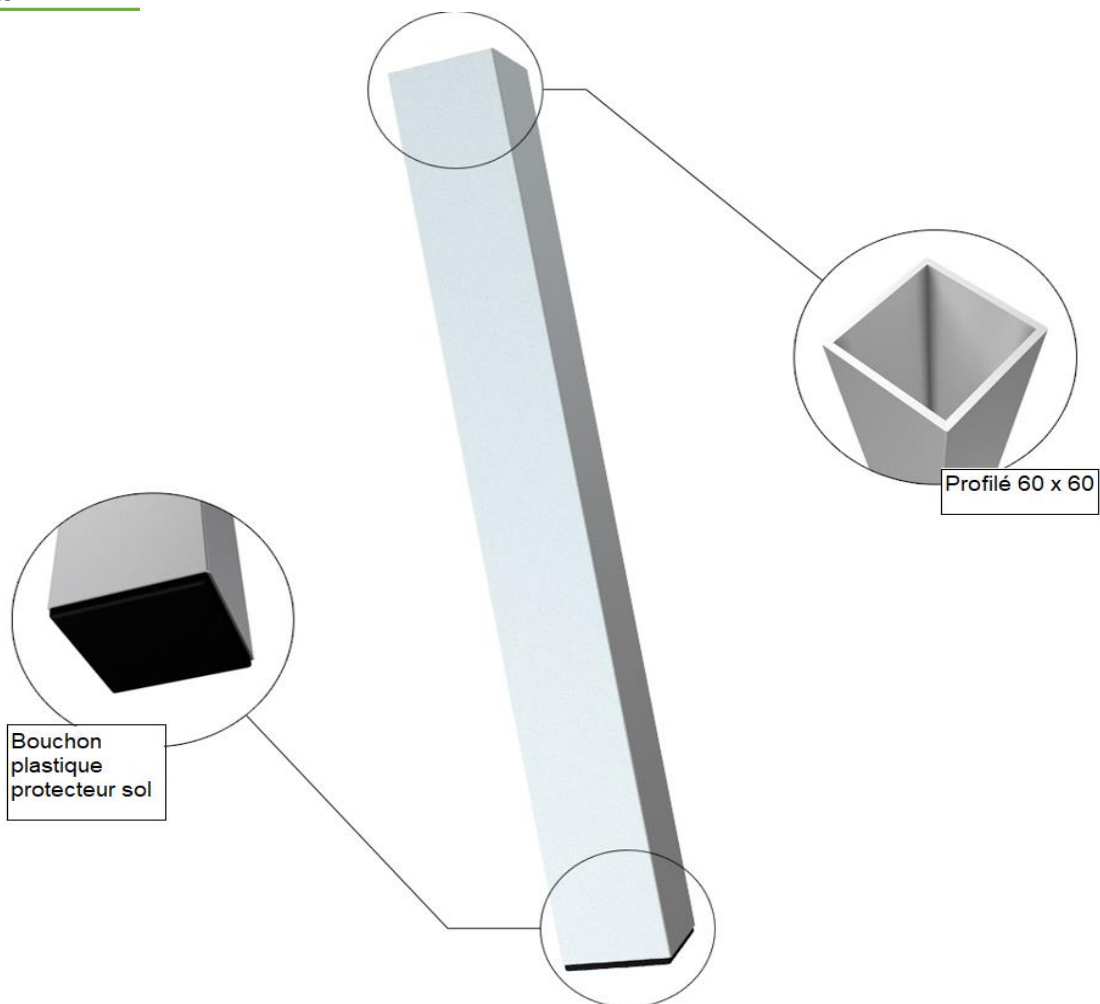

Le praticable QUICK est le plus léger du marché. Il est utilisé lors de tous types d'événements sportifs, spectacles, concerts, etc.

CARACTERISTIQUES TECHNIQUES

Finition	Finition pastillé pour les utilisations intérieures et extérieures.
Capacité	750 kg/m ²
Normes d'utilisation collectives	Utilisation de garde-corps obligatoire pour une hauteur supérieure à 60cm. Plateau résistant à une charge de 750 kg/m ² .
Options	Voir les différentes options page 2 à 7

Modèle	Dimensions	Poids	Code article
Rectangulaire	2 x 1 m	32 kg	PRATIQUICK21
	1 x 1m	16 kg	PRATIQUICK11
	2 x 0,5 m	16 kg	PRATIQUICK205
	1 x 0,5m	8 kg	PRATIQUICK105

LES AVANTAGES

- Chariot de transport disponible
- Facile d'entretien
- Manutention facile
- Pièces de SAV disponibles

LES OPTIONS

Les piétements

Pieds fixes

Dimensions
20 cm
40 cm
60 cm
80 cm
100 cm

PRATICABLE

Bd des Mineurs - ZI Charles Chana - 42230 Roche la Molière
Tél : 04 77 79 68 34 / Mail : contact@ged-event.com

LES OPTIONS

Les piétements

Pieds réglables

Dimensions
30 - 40 cm
40 - 60 cm
60 - 100 cm
70 - 120 cm
80 - 140 cm
100 - 180 cm

PRATICABLE

Bd des Mineurs - ZI Charles Chana - 42230 Roche la Molière
 Tél : 04 77 79 68 34 / Mail : contact@ged-event.com