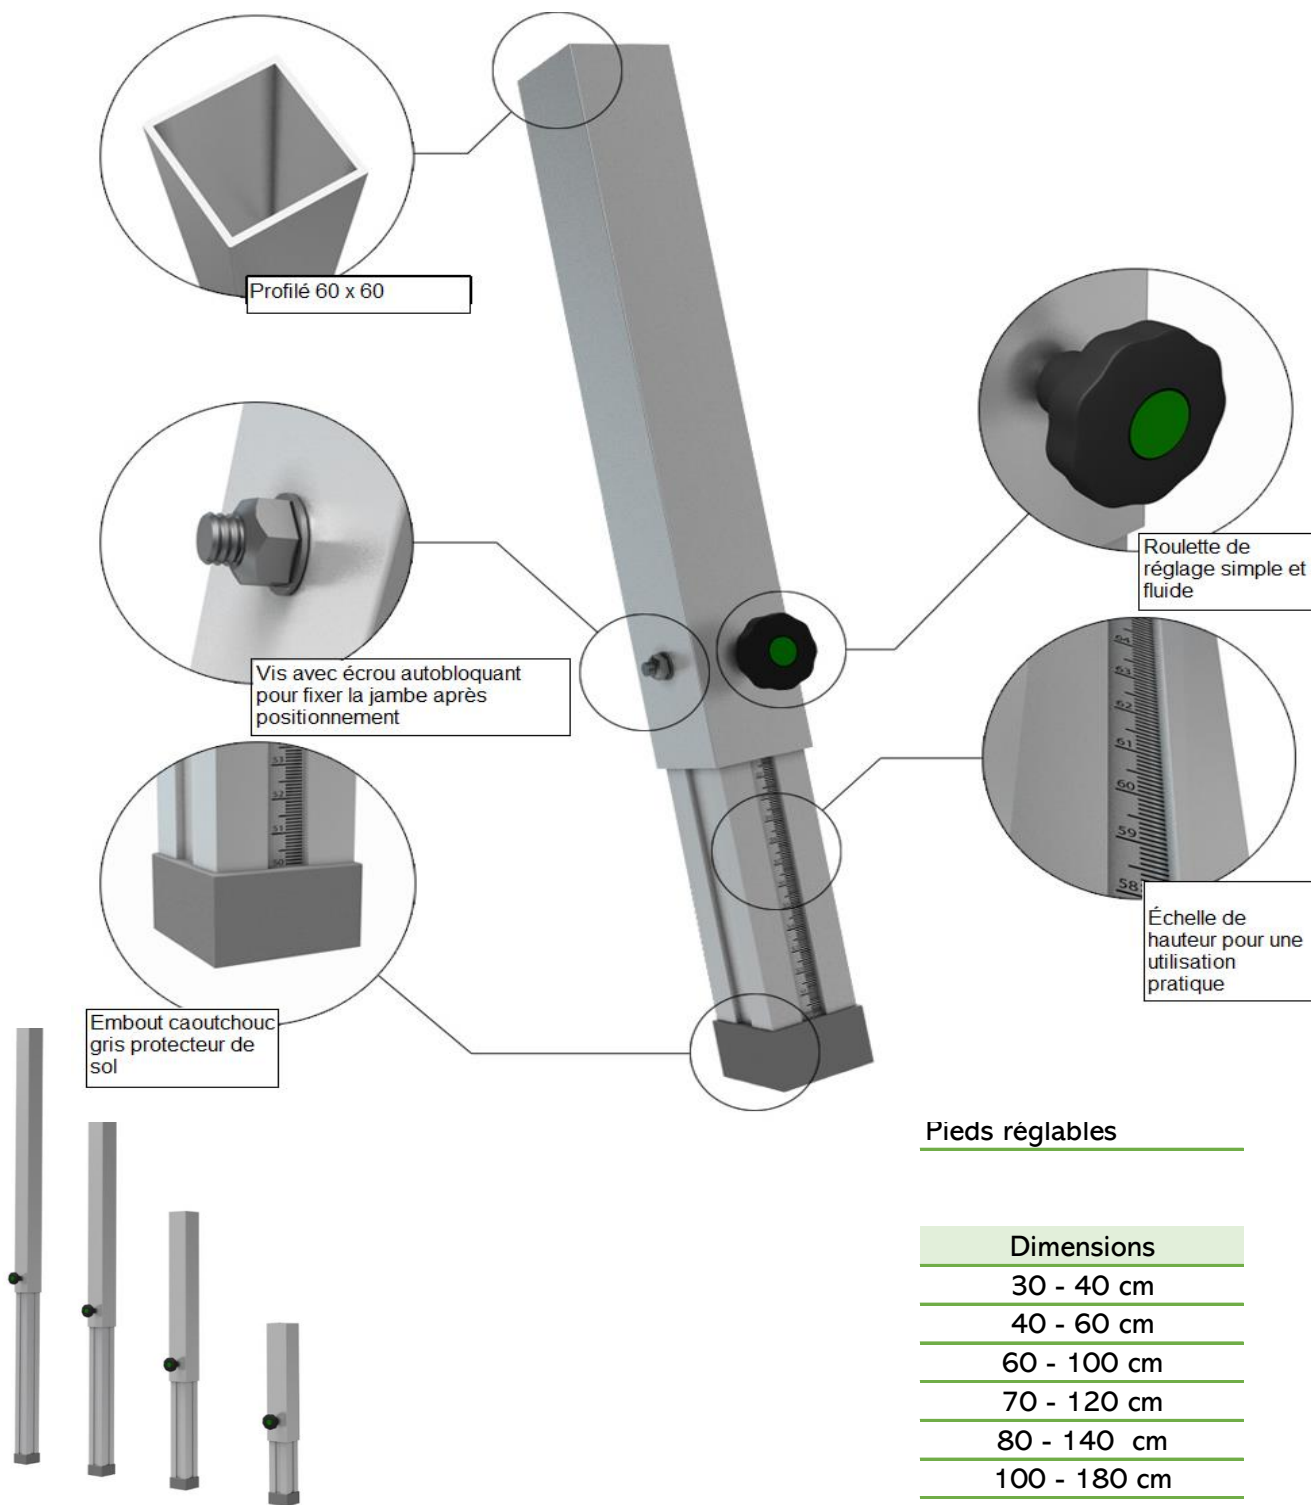

Le praticable QUICK est le plus léger du marché. Il est utilisé lors de tous types d'événements sportifs, spectacles, concerts, etc.

CARACTERISTIQUES TECHNIQUES

Finition	Finition pastillé pour les utilisations intérieures et extérieures.
Capacité	750 kg/m ²
Normes d'utilisation collectives	Utilisation de garde-corps obligatoire pour une hauteur supérieure à 60cm. Plateau résistant à une charge de 750 kg/m ² .
Options	Voir les différentes options page 2 à 7

LES OPTIONS

Les piétements

Pieds fixes

Dimensions
20 cm
40 cm
60 cm
80 cm
100 cm

PRATICABLE

Bd des Mineurs - ZI Charles Chana - 42230 Roche la Molière
Tél : 04 77 79 68 34 / Mail : contact@ged-event.com

LES OPTIONS

Les piétements

Pieds réglables

Dimensions
30 - 40 cm
40 - 60 cm
60 - 100 cm
70 - 120 cm
80 - 140 cm
100 - 180 cm

PRATICABLE

Bd des Mineurs - ZI Charles Chana - 42230 Roche la Molière
 Tél : 04 77 79 68 34 / Mail : contact@ged-event.com

Montage facile sur le pont VERSA 750

Marches réglables pour une régulation fluide de la hauteur

Rampes pour escalier réglable

Escalier réglable

Dimensions

40 - 60 cm

60 - 100 cm

80 - 140 cm