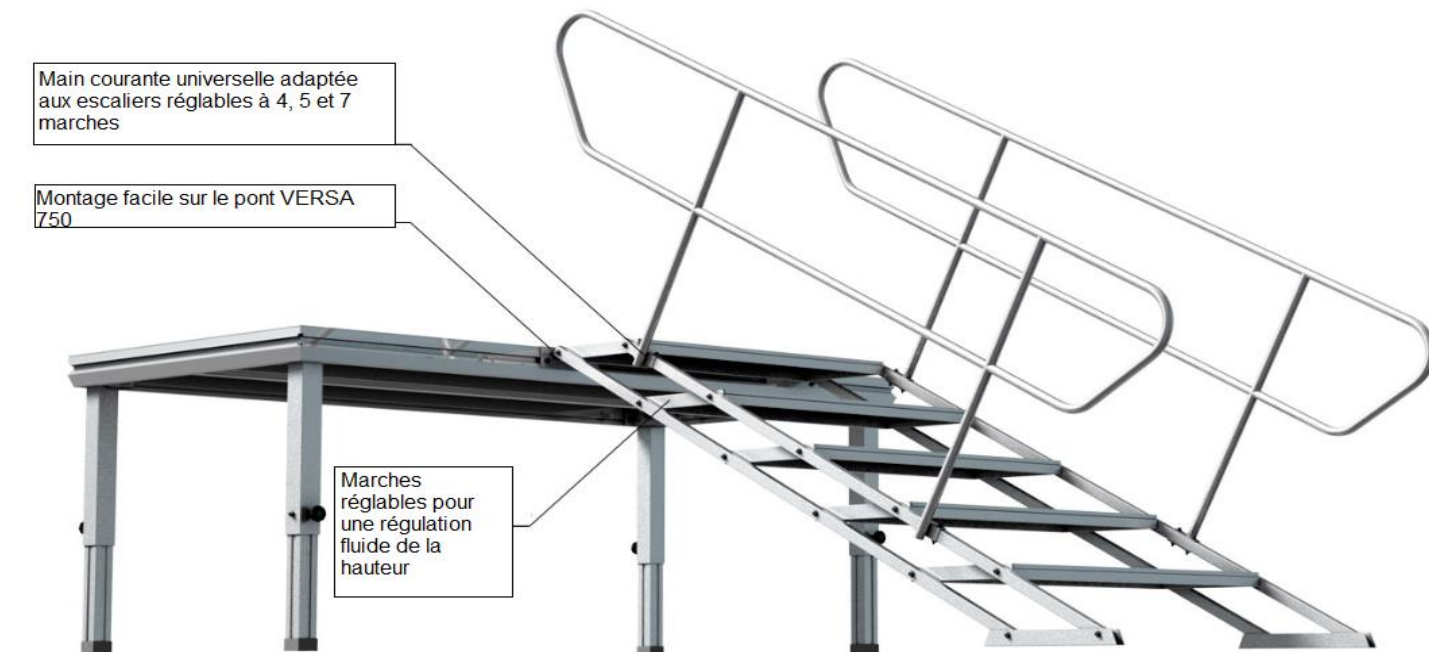

Le praticable QUICK est le plus léger du marché. Il est utilisé lors de tous types d'événements sportifs, spectacles, concerts, etc.

CARACTERISTIQUES TECHNIQUES

Finition	Finition pastillé pour les utilisations intérieures et extérieures.
Capacité	750 kg/m ²
Normes d'utilisation collectives	Utilisation de garde-corps obligatoire pour une hauteur supérieure à 60cm. Plateau résistant à une charge de 750 kg/m ² .
Options	Voir les différentes options page 2 à 7

Les piétements

Pieds réglables

Dimensions
30 - 40 cm
40 - 60 cm
60 - 100 cm
70 - 120 cm
80 - 140 cm
100 - 180 cm

PRATICABLE

Bd des Mineurs - ZI Charles Chana - 42230 Roche la Molière
 Tél : 04 77 79 68 34 / Mail : contact@ged-event.com

LES OPTIONS

Escaliers Fixe

Rampe pour escalier modulaire

Escalier Fixe

Dimensions
20 cm
40 cm
60 cm
80 cm

LES OPTIONS

Escalier Réglable

Main courante universelle adaptée aux escaliers réglables à 4, 5 et 7 marches

Montage facile sur le pont VERSA 750

Marches réglables pour une régulation fluide de la hauteur

Rampes pour escalier réglable

Escalier réglable

Dimensions

40 - 60 cm

60 - 100 cm

80 - 140 cm