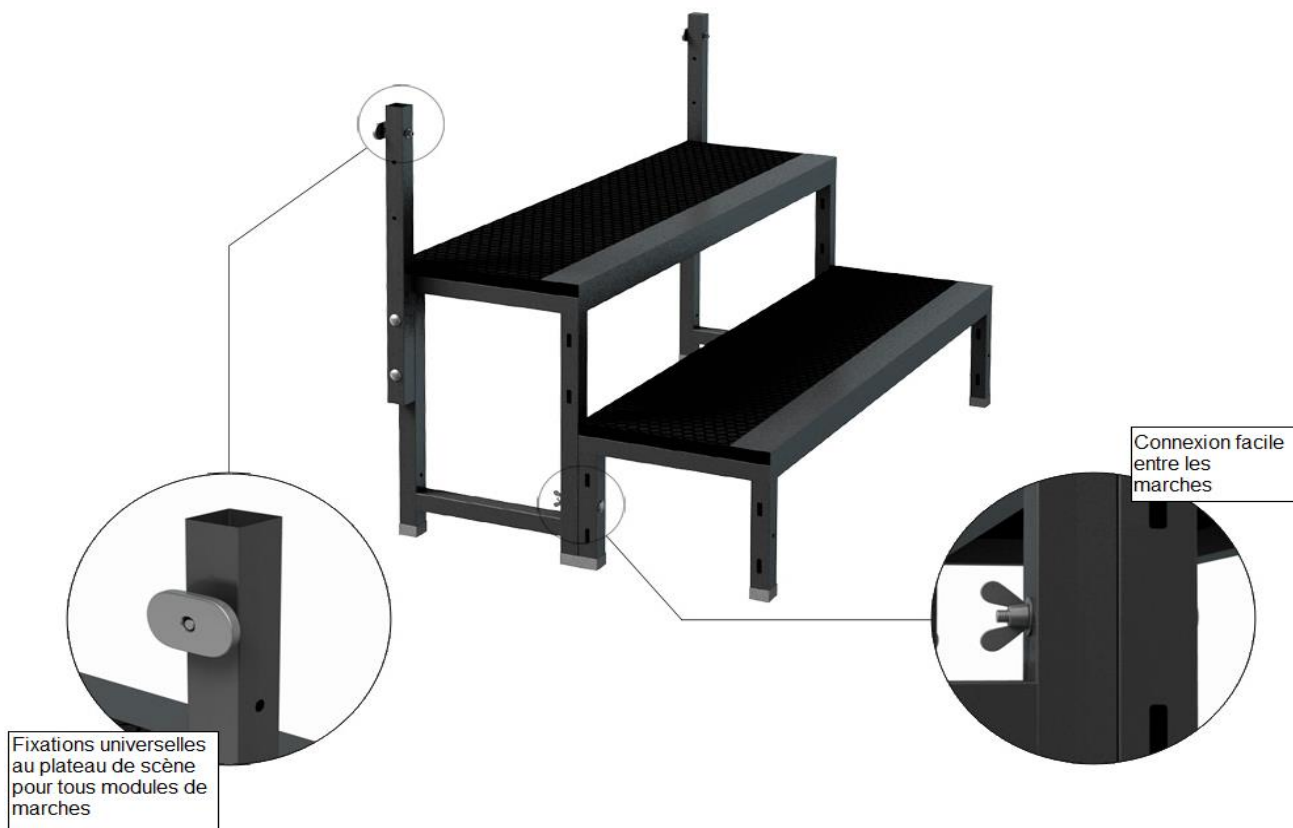

Le praticable QUICK est le plus léger du marché. Il est utilisé lors de tous types d'événements sportifs, spectacles, concerts, etc.

CARACTERISTIQUES TECHNIQUES

Finition	Finition pastillé pour les utilisations intérieures et extérieures.
Capacité	750 kg/m ²
Normes d'utilisation collectives	Utilisation de garde-corps obligatoire pour une hauteur supérieure à 60cm. Plateau résistant à une charge de 750 kg/m ² .
Options	Voir les différentes options page 2 à 7

Les piétements

Pieds réglables

Dimensions
30 - 40 cm
40 - 60 cm
60 - 100 cm
70 - 120 cm
80 - 140 cm
100 - 180 cm

PRATICABLE

Bd des Mineurs - ZI Charles Chana - 42230 Roche la Molière
 Tél : 04 77 79 68 34 / Mail : contact@ged-event.com

LES OPTIONS

Escaliers Fixe

Rampe pour escalier modulaire

Escalier Fixe

Dimensions
20 cm
40 cm
60 cm
80 cm

LES OPTIONS

Escalier Réglable

Main courante universelle adaptée aux escaliers réglables à 4, 5 et 7 marches

Montage facile sur le pont VERSA 750

Marches réglables pour une régulation fluide de la hauteur

Rampes pour escalier réglable

Escalier réglable

Dimensions

40 - 60 cm

60 - 100 cm

80 - 140 cm