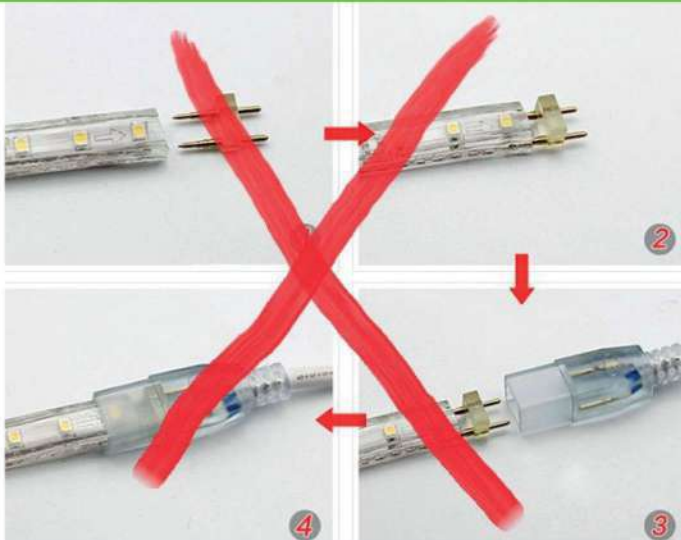

jusqu'à
100 mètres
de longueur

RUBANS LED PROFESSIONNELS INTERCONNECTABLES

Rallonges de 5 et 10 mètres

**TRÈS FORTE
LUMINOSITÉ**

sans faux contact !

jusqu'à
100 mètres
de longueur

INTER-CONNECTABLES

CAR/LAJBC10V2

10M

Sertissage
cordon/ruban

CAR/LAJBC5V2

5M

Cordon d'alimentation

CAR/LAJBCA

*Le ruban LED professionnel
le plus abouti du marché.*

**LE RUBAN LED
PROFESSIONNEL**

SOBEM  **SCAME**
electrical solutions

Raccord serti

Connexion garantie à 100%

Raccord par broches

Mauvaise connexion avec risque important de faux contacts.

Caractéristiques générales

- Ruban LED PVC ignifugé 15mm X 7,5mm.
- 178 leds/mètre type 2835 dernière génération.
- Alimentation redresseuse, corps aluminium pour une dissipation optimum de la chaleur.