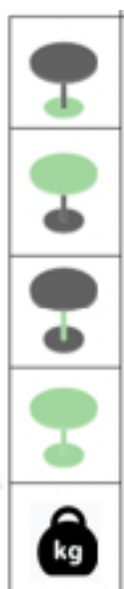

restøtab

LA TABLE PRAGUE

DIMENSIONS DU PIEtement

BASE: Ø 40 cm

**PLATEAUX: jusqu'à 80x80cm
jusqu'à Ø90cm**

SUPPORT : tubulaire ø 7.6cm

HAUTEUR: 72 cm

POIDS: 17 kg

LARGE CHOIX DE PLATEAUX consultez-nous

Montage facile, plateaux percés, quincaillerie fournie.