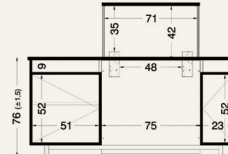

UN BUREAU D'ETUDE INTEGRÉ AVEC 8 ANS D'EXPERIENCE: étude, plans, adaptation, prototypes .

Bureaux élève

standard

MV-A2
76 x 75 cm

MV-B
83 x 75 cm

existe en 2 tailles.

compact

exclusivité:

- ultra-compact: 65 x 71 cm
- écran jusqu'à 52 cm de large
- fonctionne avec une mini UC
- goulotte double compartiment.

MV-A3
65 x 71 cm

Chaire multimédia

MV-CM
160 x 75 cm

pour enseignant, permet de gérer des projections et du son, tout en étant parfaitement sécurisé.

Paillasse

MV-P
largeur sur mesure x 75 cm

paillasse pour salle de SVT, dimensions à la demande.
goulotte double compartiment sur le dessus de la table pour branchements d'appareils.

images et photos non contractuelles
 Marques et modèles déposés
 Fabrication française
 © copyright Decadrages
 RCS Paris B 432 009 231