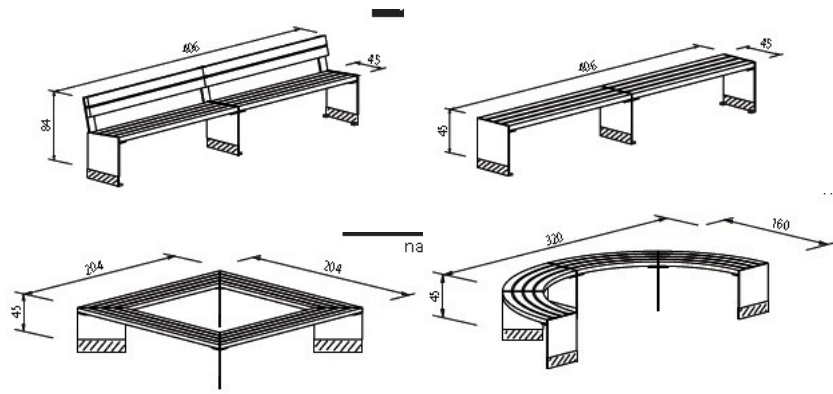

Banc BINGO acier-bois Droit ou courbe

Robuste banc sans ou avec dossier, droit ou courbe, piétements acier épaisseur 15 mm, thermo laqués RAL au choix.

4 lames de section horizontale, possibilité de sur mesure.

Longueur modulaire, longueur standard module droit LN 2000 mm. Hauteur d'assise 450 mm.

Fixation platine pré-percée à cheviller.

www.moburbain.fr

[bancs NORCOR MOBURBAIN](#)

NORCOR
Mobilier Urbain