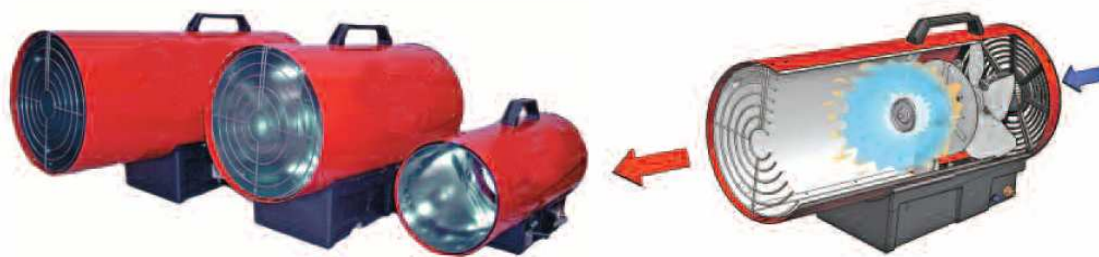

# ÉNÉRATEUR D'AIR CHAUD KID GAZ

## Portable à combustion directe

Les générateurs portables KID à combustion directe de gaz assurent un chauffage ponctuel économique dans diverses applications. Ils conviennent pour le chauffage de petits à moyens espaces et d'ateliers bien ventilés, ainsi que pour le séchage dans le secteur du bâtiment. Kid peut être commandé en version manuelle (M) ou automatique (A).

### PRINCIPE

- › Générateur portable à combustion de gaz.
- › Fonctionne au gaz propane (GPL).
- › Puissance calorifique réglable manuellement sur le KID 30 et les modèles supérieurs.
- › Vaste gamme de 10 à 80 Kw.
- › Idéal pour chauffer de grands espaces.
- › Rendement thermique de 100%.
- › Utilisation aisée.
- › Interrupteur de sécurité contre la surchauffe.
- › Double vanne de sécurité pour couper l'alimentation en gaz.
- › Convient pour une utilisation extérieure.