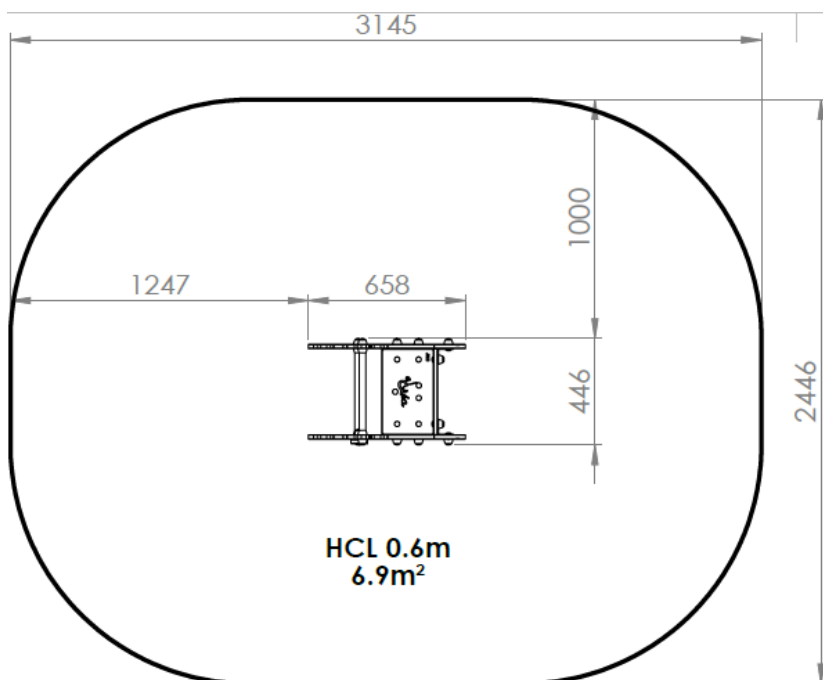

Créa

VA02PE C1

Gamme Jeu ressort

Resentir

Rêver

Osciller

Le présent document n'est qu'une présentation non contractuelle. Les photos et dessins présentés dans nos catalogues ne sont pas contractuels. La société CREA COMPOSITE dégage toute responsabilité sur les présentations, notamment graphiques, et spécialement toutes erreurs typographiques qui pourraient être relevées. De plus, la société CREA COMPOSITE se réserve le droit de modifier les modèles présentés dans ses catalogues sans préavis