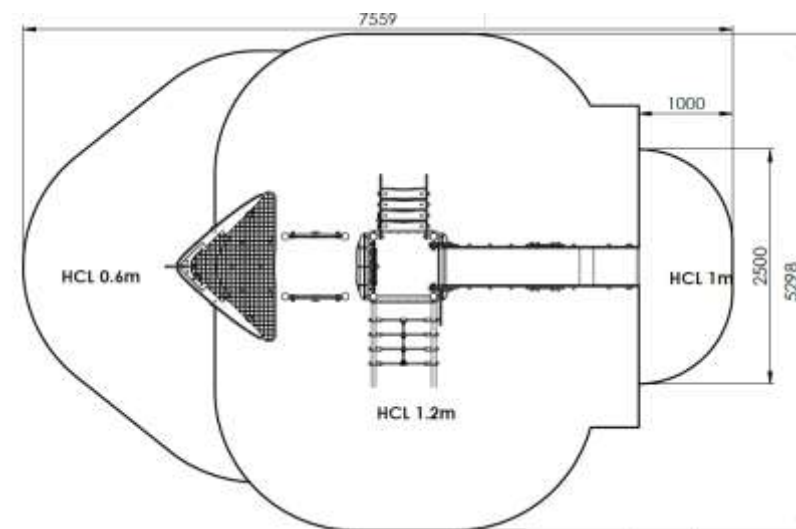

Sti123b

ZONE D'IMPACT

14

Gamme Cargo
Enfants de 2 à 12 ans

Longueur 4750 mm
largeur 2550 mm
Hauteur plancher 1200 mm
Hauteur totale 2350 mm

TOUR MONOBLOC

Poteaux inox diamètre 76.1 mm
Panneaux habillage polyéthylène
19 mm
Planchers inox
Glissière toboggan fond INOX
Visserie INOX

COMPOSEE DE :

- 1 tour plancher 1200 mm. Hauteur totale 2350 mm
- 1 toboggan fond inox
- 1 filet incliné cordage armé 16 mm
- 1 étrave avec assises
- 2 assises sous la tour
- 1 escalier polyéthylène

HCL 0.6m : 6.5 m²

HCL 1m : 2.1 m²

HCL 1.2m : 21.3 m²

Surface totale : 29.9m²

NF EN 1176-1 : 2017

CREATION CONCEPTION & FABRICATION FRANCAISE

Créa

La société CRÉA COMPOSITE se réserve le droit de modifier les modèles présentés dans ses catalogues, sans préavis, dans le seul but de les améliorer et dégage toute responsabilité de toute erreur typographique qui pourrait être relevée. Ce document n'a pas de valeur contractuelle. Les photos et dessins présentés dans nos catalogues ne sont pas contractuels.