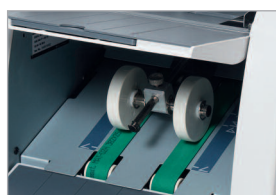

# IDEAL 8305

Plieuse de bureau compacte à sortie étagée, pour le pliage de vos documents format A4.

- Réalisation de quatre types de plis courants : pli simple, pli roulé, pli en Z, pli double parallèle
- Sortie étagée pour une réception parfaite de vos documents pliés
- Table d'alimentation rabattable d'une capacité de 150 feuilles
- Productivité importante : jusqu'à 115 feuilles par minute
- Réglage facile du type de pli par symboles et codes couleurs
- Boutons marche / arrêt pour une utilisation facile
- Système d'entraînement à friction
- Arrêt automatique en cas d'ouverture des carters
- Arrêt automatique en fin de travail
- Indicateur d'erreurs sur écran LCD
- Affichage du compteur / décompteur sur écran LCD.

## TYPES DE PLIS RÉALISABLES

Sortie étagée pour une réception parfaite des documents

Affichage du compteur / décompteur sur écran