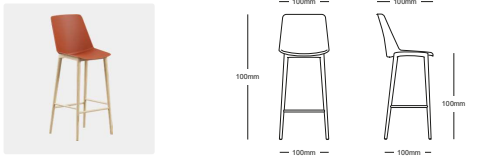

Faia
Beech
Haya
Hêtre