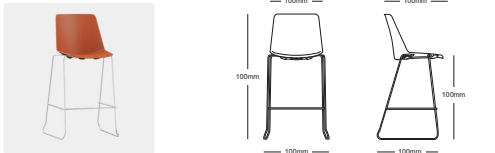

P . Banco alto trenó . High sled bench . Banco de trineo alto . Banc luge haut

Polido
Polished
Pulido
Brillant

Preto
Black
Negro
Noir

Branco
White
Blanco
Blanc

Tijolo
Brick
Ladrillo
Brique

Azul Naval
Navy Blue
Azul naval
Bleu marine

Mostarda
Mustard
Mostaza
Moutarde

Beje
Beige
Beige
Beige

Q . Banco Alto 4 pés (madeira) . Stool High 4 feet (wood) . Taburete alto 4 pies (madera) . Tabouret haut 4 pieds (bois)