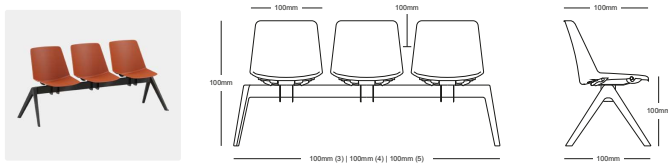

R . Rock viga (3 a 5 lugares) . Beam (3 to 5 places) . Poutre (3 à 5 places) . Viga (3 a 5 plazas)