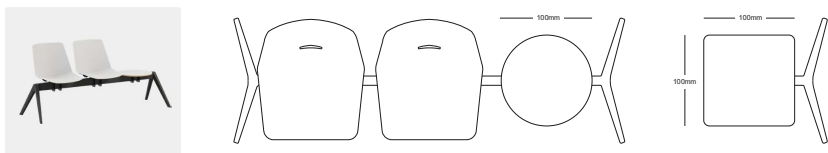

S . Rock viga c/ mesa (2 a 4 lugares) . Beam with table (2 to 4 places) . Viga con mesa (2 a 4 plazas) . Poutre avec table (2 à 4 places)

Preto
Black
Negro
Noir