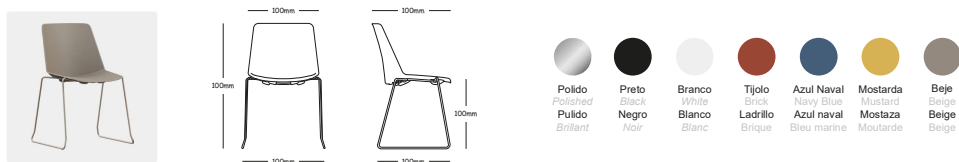

D. Trenó . Sled . Trineo . Traineau