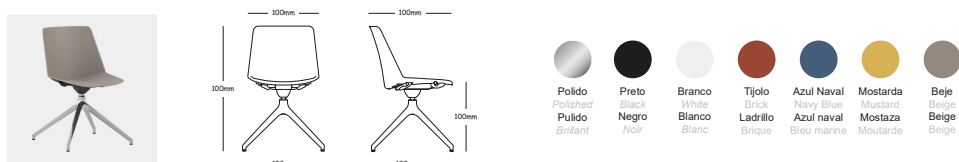

F. Piramidal . Pyramidal . Piramidal . Pyramidal