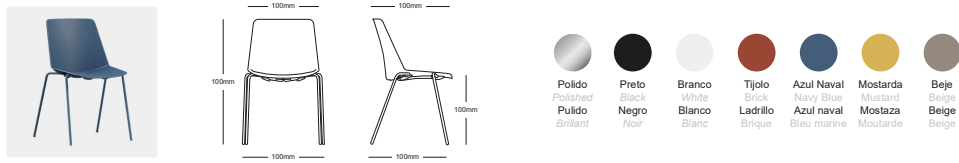

A. 4 Pés . 4 leg . 4 pies . 4 pieds