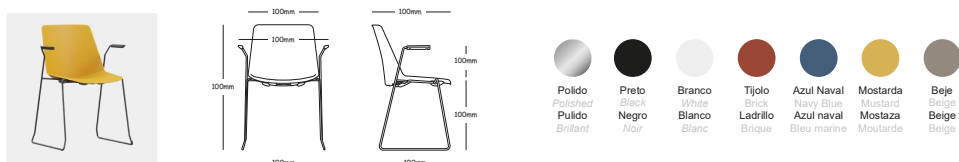

E. Trenó c/ Apoio de Braço . Sled with Armrest . Trineo con reposabrazos . Luge avec accoudoir