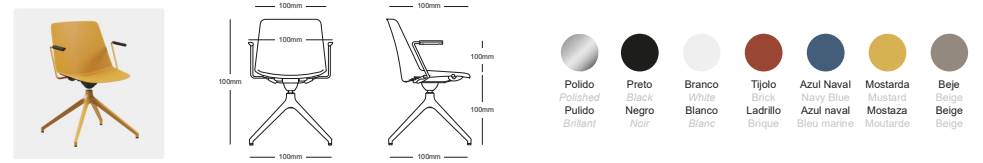

G. Rock Piramidal c/ Apoio de Braço . Pyramidal with Armrest . Piramidal con reposabrazos . Pyramidal avec accoudoir