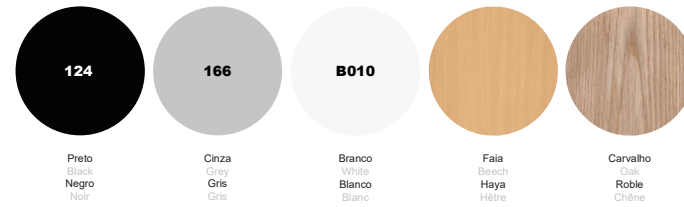

4. Mesa para viga . Casters . Ruedas . Roulettes

5. Acabamentos para mesa . Table finishes . Acabados de mesa . Finitions de la table

124

166

B010

Preto
Black
Negro
Noir

Cinza
Grey
Gris
Gris

Branco
White
Blanco
Blanc

Faia
Beech
Haya
Hêtre

Carvalho
Oak
Roble
Chêne