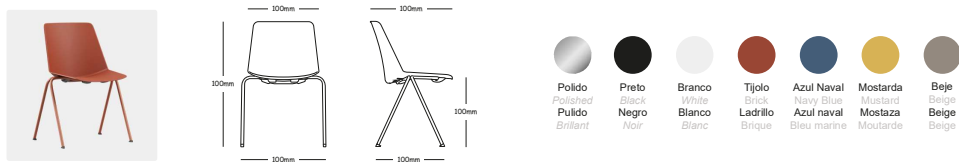

B. 4 Pés (formato em V) . 4 feet (V shape) . 4 pies (forma de V) . 4 pieds (forme en V)