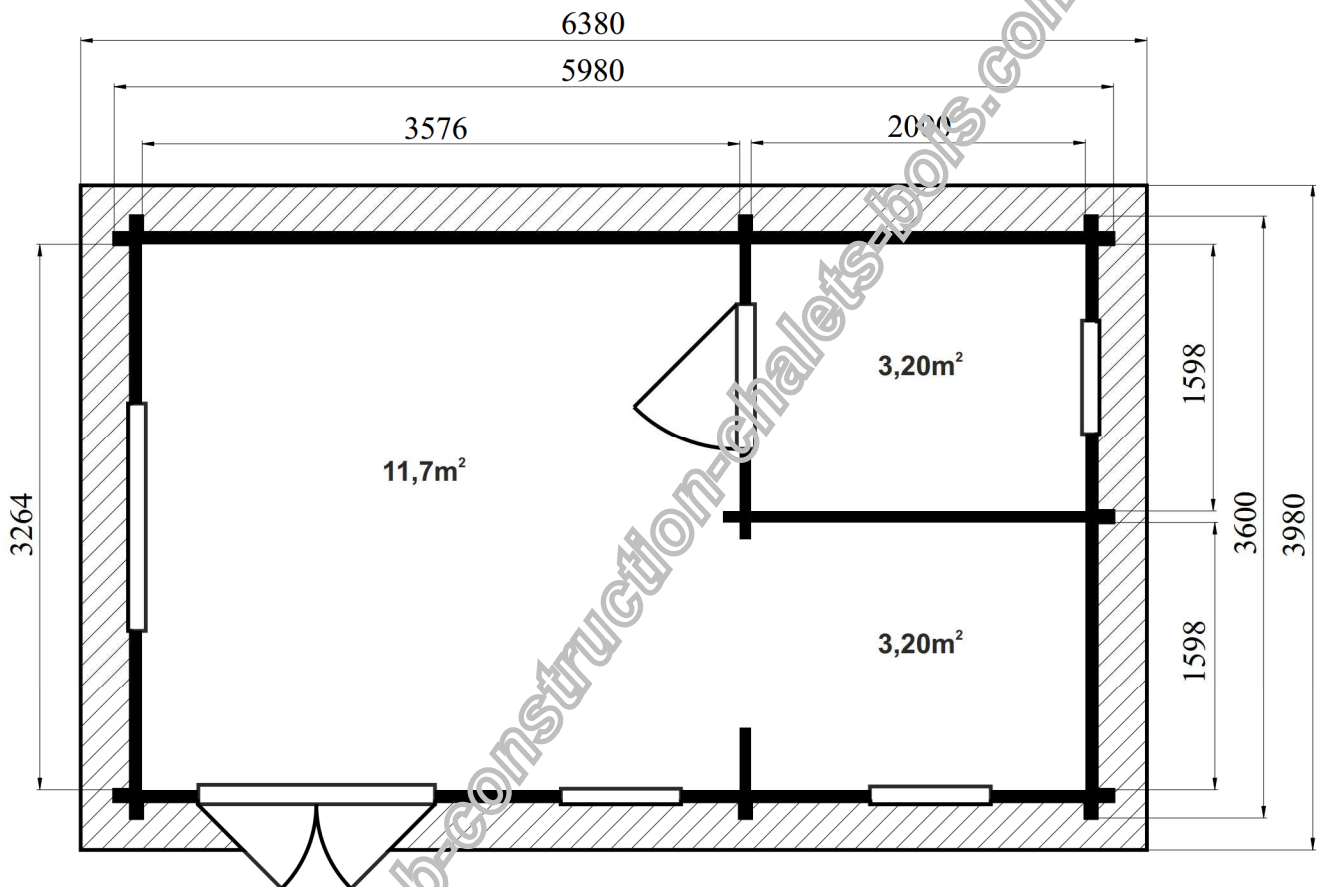

CHALET HABITABLE DE LOISIR HÊTRE 22

Madriers 44 ou 68 mm

CONDITIONNEMENT:

Colis 1: 6020x1200x700
 Colis 2: 6020x1200x750

Poids brut: 3200 kg