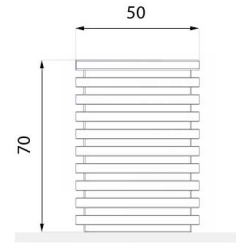

Poubelle Block 03.056

Visualisation

Dimensions

wymiary podane w [cm]

wymiary podane w [cm]

Données techniques

MEASUREMENT

- hauteur: 70cm
- largeur: 50cm

CAPACITÉ

- 80L

POIDS

- 38kg

MATÉRIAU

- acier: noir ou inoxydable
- bois: exotique ou épicéa

COULEURS

- Palette RAL