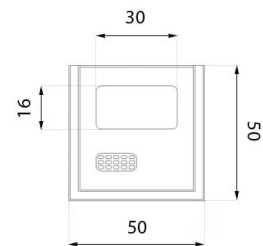

Poubelle Block 03.056

Visualisation

Dimensions

wymiary podane w [cm]

wymiary podane w [cm]

Données techniques

MEASUREMENT

- hauteur: 70cm
- largeur: 50cm

CAPACITÉ

- 80L

POIDS

- 38kg

MATÉRIAU

- acier: noir ou inoxydable
- bois: exotique ou épicéa

COULEURS

- Palette RAL