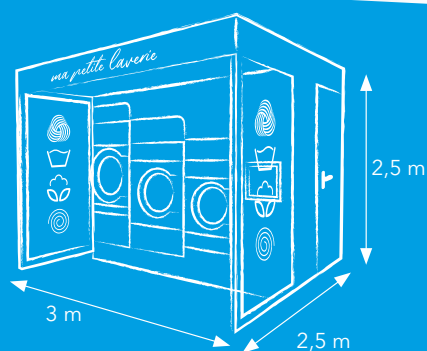

Nous nous occupons de tout et vous recevrez votre kiosque *Ma Petite Laverie* prêt pour le lancement de sa première machine.

Et c'est tout !

Un investissement rentable et intelligent !

Le kiosque *Ma Petite Laverie* est l'investissement idéal si vous souhaitez générer des revenus complémentaires 7j/7 et 24h/24.

L'auto-financement est rapide : à partir de 2 cycles par jour et par machine, vous rentabilisez votre investissement sur 5 ans.

- Les revenus ne sont pas impactés par les crises sociales ou sanitaires
- Pas de loyer, un fonctionnement autonome : Le kiosque *Ma Petite Laverie* ne représente aucune charge, exceptées l'eau et l'électricité.

ma petite laverie

- Un service ouvert 7 jours / 7 et 24h/24
- Paiement CB uniquement, avec ou sans contact, et multilingue
- Gestion à distance de la centrale de paiement
- Lessive et assouplissant respectueux de l'environnement inclus
- Désinfection automatique des machines à chaque lavage
- Machines professionnelles, robustes et fiables (normes CE)
- Cycle de lavage complet à partir de 30 min
- Signalétique étudiée pour une utilisation intuitive du service