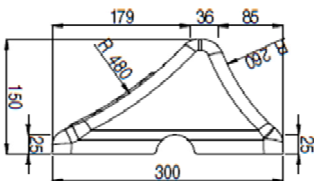

Caractéristiques

Dimensions:

- ◇ Longueur: 1000 mm
- ◇ Largeur: 300 mm
- ◇ Hauteur: 150 mm
- ◇ Nombre de points d'ancrage: 5
- ◇ Poids: 24,5 Kg

Fixation par Tire-fond (fournis):

- ◇ Chevilles: 165 mm Ø 14 mm
- ◇ Tire-fond: 175 mm Ø 10 mm

Couleurs:

- ◇ Noir et bandes rétro réfléchissantes jaunes

Passer câbles
50mm x 25mm

Réf.	Libellé
BUTEPLN/J	Butee park PL noir/rétr.jaune 1000x300x150 Y/C Fix

◇ Très résistant