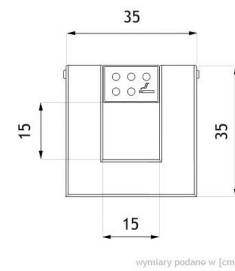

Poubelle Cubus 03.055

Visualisation

Measurements

Données techniques

MEASUREMENT

- hauteur: 85cm
- largeur: 35cm

CAPACITÉ

- 52L

POIDS

- 42kg

MATÉRIAU

- acier: noir ou inoxydable

COULEURS

- Palette RAL

Note

Au niveau de la réalisation du projet le responsable est autorisé à appliquer d'autres matériaux et outils respectant tous les paramètres techniques et esthétiques et ayant la même couleur et l'aspect visuel à condition d'approuver à l'écrit par le représentant de l'investisseur et l'auteur du projet.