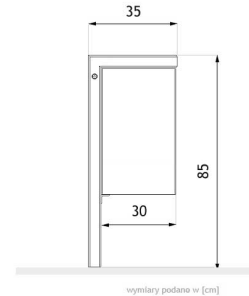

Poubelle Cubus 03.055

Visualisation

Measurements

Données techniques

MEASUREMENT

- hauteur: 85cm
- largeur: 35cm

CAPACITÉ

- 52L

POIDS

- 42kg

MATÉRIAU

- acier: noir ou inoxydable

COULEURS

- Palette RAL

Note

Au niveau de la réalisation du projet le responsable est autorisé à appliquer d'autres matériaux et outils respectant tous les paramètres techniques et esthétiques et ayant la même couleur et l'aspect visuel à condition d'approuver à l'écrit par le représentant de l'investisseur et l'auteur du projet.