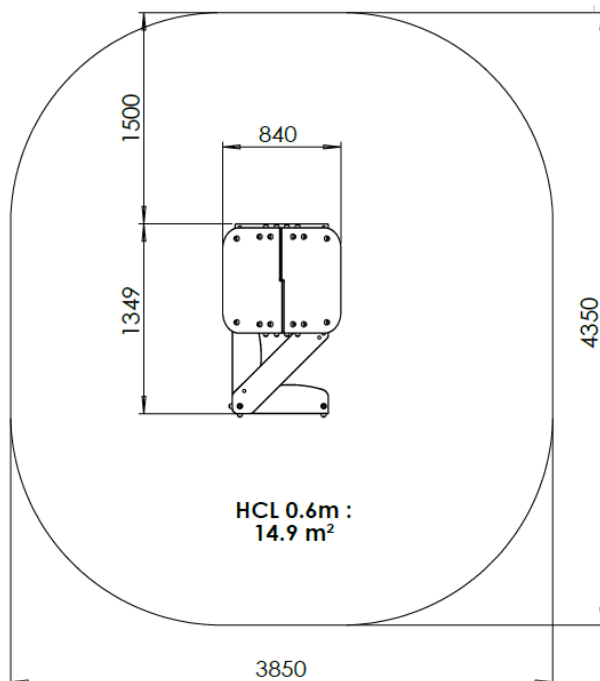

Poteaux inox CARRÉS 70*70 mm
Plancher HDPE
Panneaux et toits HDPE

Métallerie et visserie 100% INOX

COMPOSITION

Assise	2
Kiosque	2
Panneau de manipulation	1
	1

Une Question ? Contactez **Créa**
directement sur :