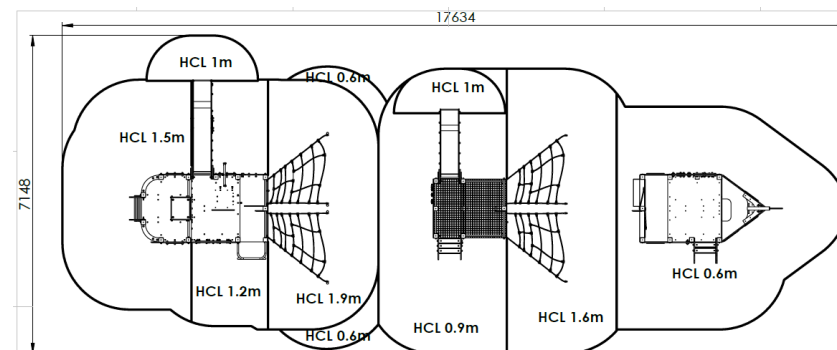

Longueur 14700 mm  
 largeur 4600 mm  
 Hauteur plancher 1500,  
 1200, 900, 600 et  
 300mm  
 Hauteur totale 4500 mm

Poteaux inox carrés  
 70x70 mm  
 Panneaux, planchers  
 Polyéthylène 19 mm  
 HDPE500  
 Cordages armés  
 polypropylène 16 mm  
 Visserie INOX  
 Tous composants  
 métalliques INOX  
 Pieds ancrage INOX

## COMPOSEE DE :

- 5 hauteurs de plancher 1500, 1200, 900, 600 et 300 mm.
- Hauteur totale 4500 mm
- 2 toboggans fond inox
- 1 cabine de pilotage avec gouvernail
- 1 panneau manipulation memory
- 1 panneau manipulation labyrinthe
- 1 panneau de manipulation 4 chemins
- 2 escaliers
- 1 étrave avec harpon
- 1 échelle barreaux Inox
- 1 poste de vigie avec longue vue
- 1 balcon à la poupe
- 1 hamac
- 1 mat serpent
- 2 filets verticaux
- 1 mur d'escalade

**HCL 0.6m: 23.1m<sup>2</sup>**

**HCL 0.9m: 15.7m<sup>2</sup>**

**HCL 1m: 4.2m<sup>2</sup>**

**HCL 1.2m: 9.6m<sup>2</sup>**

**HCL 1.5m: 13.8m<sup>2</sup>**

**HCL 1.6m : 15.5m<sup>2</sup>**

**HCL 1.9m : 13m<sup>2</sup>**