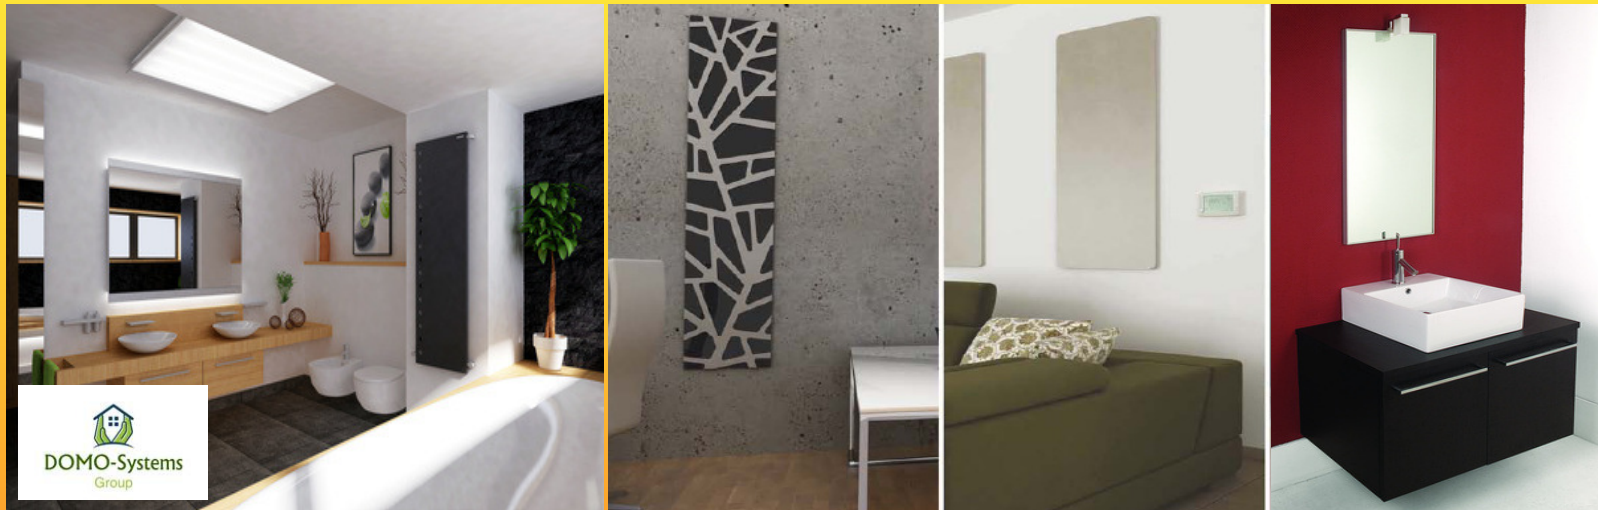

DOMO-Systems - Radiateurs rayonnants infrarouges & Miroirs chauffants

Gamme de produits de base DOMO-Systems Group