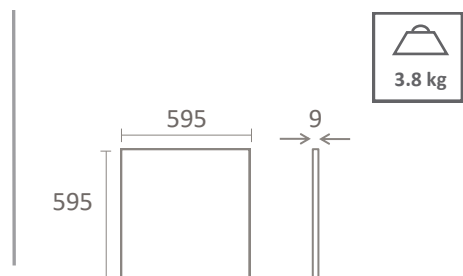

Référence	Modèle	Température de couleur
2513540	NOVA D 600 x 600	3000K
2513543	NOVA D 600 x 600	4000K

Alimentation au choix

Référence	Modèle	Flux lumineux 3000K	Flux lumineux 4000K
2513610	Alimentation NOVA D on/off 18W	2342 lm	2389 lm
2513612	Alimentation NOVA D on/off 24W	3122 lm	3185 lm
2513614	Alimentation NOVA D on/off 30W	3903 lm	3981 lm
2513616	Alimentation NOVA D on/off 36W	4684 lm	4777 lm
5113274	Alimentation dimmable DALI + BP	Jusqu'à 4684 lm	Jusqu'à 4777 lm