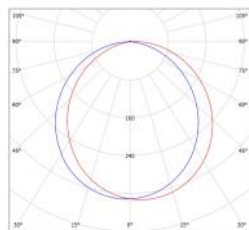

- Coloris :

RAL9003