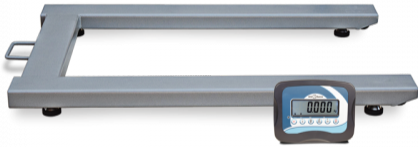

Pèse-palette économique en acier

Barres peseuses 4 capteurs pour le pesage de palettes européennes

Départ usine **1 mois**

Points forts du produit

- Pèse palette économique en acier, idéal pour le pesage de charges lourdes et volumineuses
- Equipé de 2 roues et d'une poignée pour faciliter le transport
- Plage unique, plages multiples ou échelons multiples disponibles
- Barres en acier de longueur : 1250 mm
- Capacité de pesée : 1500 kg, Précision : 500 g

Description

Pèse-palette mobile économique pour charges allant jusqu'à 1500 kg.

Idéal pour le pesage de charges lourdes, volumineuses ou longues, comme la pesée d'animaux.

Caractéristiques :

Référence	10.8287.01
Homologation	Non
Type	Pèse palette
Surface de pesée	1250 / 840
Température utilisation	-10 / +40
Capacité (kg)	1500
Précision (g)	500
Surface de pesée (mm)	1250 x 840
Poids	40