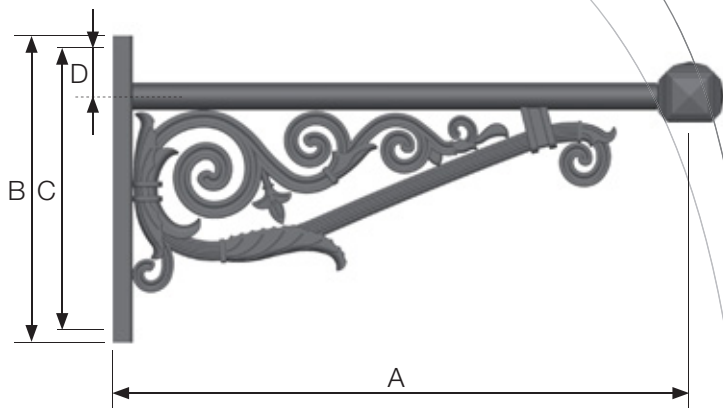

ANTIBOISE

CONSOLES ORNEMENTALES ORNAMENTAL BRACKETS

DIMENSIONS (mm) / DIMENSIONS (mm)	ANTIBOISE
Réf. / Ref.	73
A (Saillie / Overhanging)	710
B (Patin / Support)	380
C (Entre-axes / Center to center)	320
D (Passage câble / Cable Passage)	45

UNE RÉFÉRENCE ORNEMENTALE

Fabriquée en fonte et protégée par une peinture polyester, la console Antiboise arbore un tube de section ronde et des formes ornementales traditionnelles.

- Existe en version murale ou sur rehausse (voir p.242) pour mâts Ø60, Ø75 et Ø89 (autres diamètres nous consulter)
- Pour luminaires portés (raccord 3/4" GAZ mâle) ou suspendus (raccord 3/4" GAZ femelle)
- Accessoires décoratifs disponibles en option suivant le diamètre de la rehausse

AN ORNAMENTAL REFERENCE

Made of cast iron and protected by polyester paint, the Antiboise bracket is comprised of a round section tube and traditional ornamental shapes.

- Available in a wall-mounted version or on a pole extension (see p.242) for Ø60, Ø75 and Ø89 masts (consult us for other diameters)
- For post-top luminaires (3/4" BSPT male coupling) or suspended luminaires (3/4" BSPT female coupling)
- Decorative accessories available as options, depending on the diameter of the pole extension

CONSOLE EN FONTE / CAST IRON BRACKET