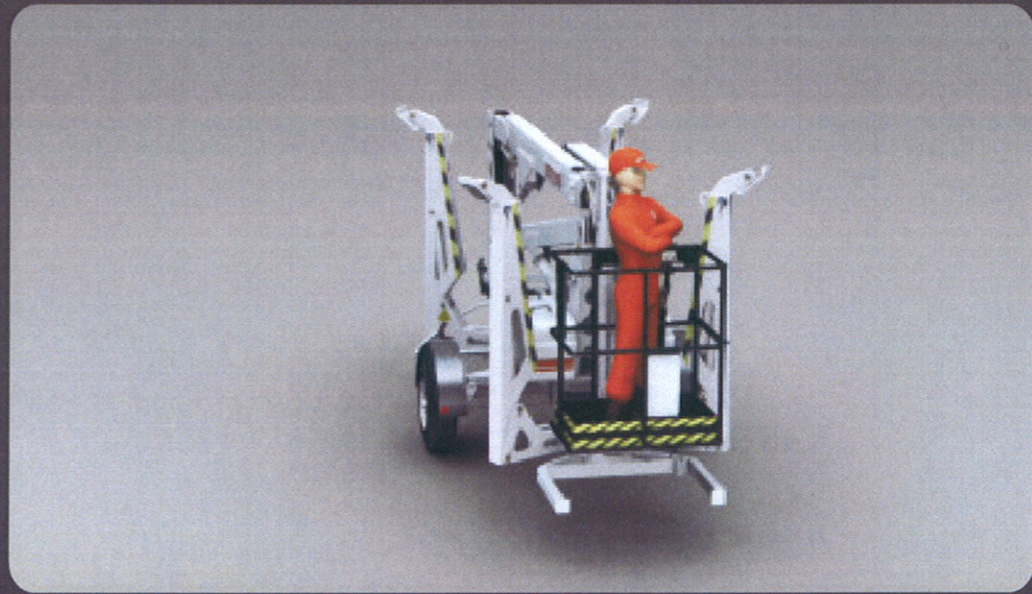

PARMA 15-T

6.25 m

1.95 m

1.1 m

360°

15T