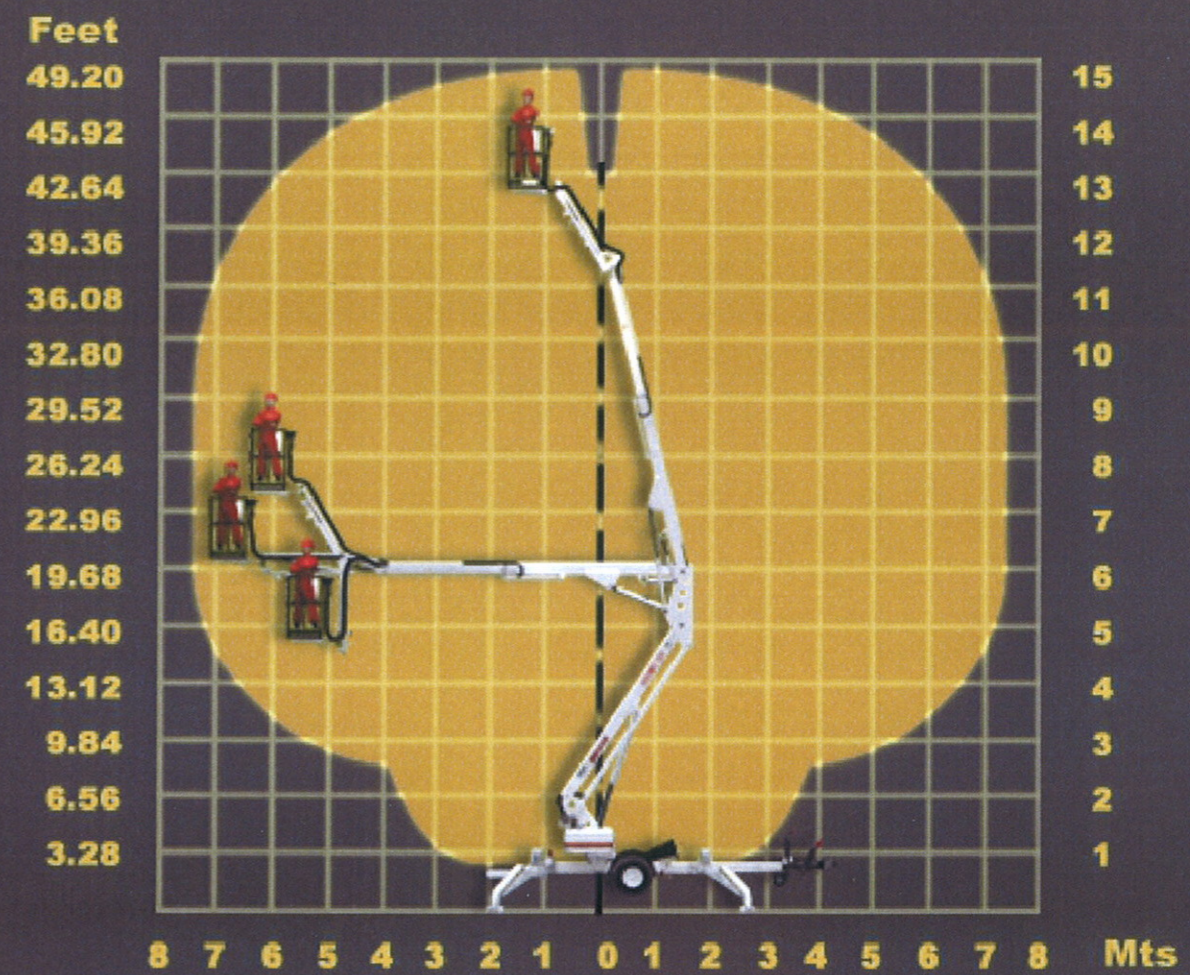

PARMA 15-T

6.25 m

1.95 m

1.1 m

360°

15T