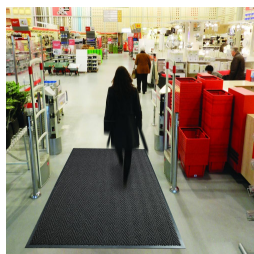

RÉFÉRENCE	MODÈLE	LONG. (CM)	LARG. (CM)	EPAISSEUR (MM)	TRAFIC	DENSITÉ (G/M²)	POIDS (KG)
14.2882.01	Prédéfini	90	80	10	Très intensif	1200	2,1
14.2882.05		600	130	10	Très intensif	1200	30,4
14.2882.04		300	130	10	Très intensif	1200	15,2
14.2882.03		180	120	10	Très intensif	1200	8,4
14.2882.02		150	90	10	Très intensif	1200	5,3
14.2882.09	Mètre linéaire	100	200	10	Très intensif	1200	7,8
14.2882.08		100	130	10	Très intensif	1200	5,1
14.2882.07	Rouleau	2000	200	10	Très intensif	1200	157,0
14.2882.06		2000	130	10	Très intensif	1200	102,0
14.2882.10	Sur mesure	-	-	10	Très intensif	1200	5,0
RÉFÉRENCE	MODÈLE	LONG. (CM)	LARG. (CM)	EPAISSEUR (MM)	TRAFIC	DENSITÉ (G/M²)	POIDS (KG)

Autres photos du produit

Voir en ligne Tapis d'entrée à chevrons grattant et absorbant

Retrouvez toutes nos gammes sur www.axess-industries.com