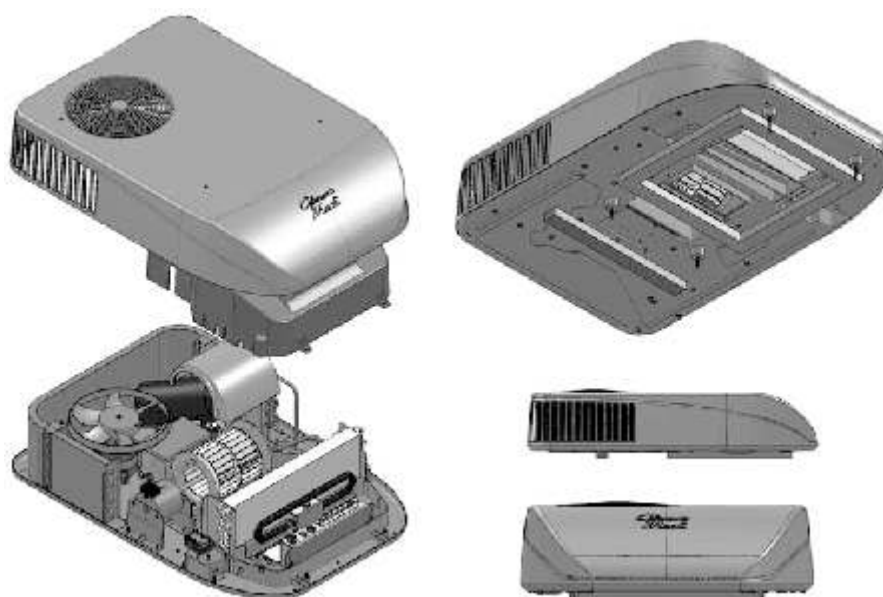

Coleman®-Mach®

MACH 8 ROUGHNECK™

ROOFTOP AIR CONDITIONER

The air conditioner that's
built tough
to take it.

Lorsque l'on parle de climatiseurs, puissance et robustesse sont deux choses différentes.

Le Mach 8 Roughneck est conçu pour supporter les secousses et les vibrations répétées, qu'elles soient causées par l'état du terrain, l'environnement immédiat de la machine ou de l'engin sur lequel il est installé. Le Mach 8 Roughneck: un appareil unique en son genre qui vous offre la puissance et la robustesse.

Le Mach 8 Roughneck dispose d'une capacité de refroidissement réelle et efficace de 3,10 KW permettant de climatiser une cellule isolée de 30 m3 environ.

Le Mach 8 Roughneck est également équipé en série d'une résistance électrique de 1600 W.

Coleman®-Mach®

MACH 8

R O U G H N E C K

CAPACITÉ DE REFROIDISSEMENT	3100 W
CAPACITÉ DE CHAUFFAGE	1600 W
INTENSITÉ REFROIDISSEMENT à 35°C	5,7 A
INTENSITÉ REFROIDISSEMENT à 49°C	7,1 A
INTENSITÉ CHAUFFAGE	7,4 A
CONSOMMATION REFROIDISSEMENT	1310 W
CONSOMMATION REFROIDISSEMENT	1625 W
CONSOMMATION CHAUFFAGE	1700 W
INTENSITÉ AU DÉMARRAGE	28 A max. / 0,15 s.
ALIMENTATION ÉLECTRIQUE	230v 50Hz 1 Phase
PROTECTION ÉLECTRIQUE	8 A
RÉFRIGÉRANT	R407C
VITESSES DE VENTILATION	2
DÉBIT D'AIR	425 m3/h max.
DIMENSIONS (unité de toit)	104 x 72 x H 24 cm
DIMENSIONS (diffuseur)	56 x 53 x H 5 cm
OUVERTURE DE TOIT	36 x 36 cm
ÉPAISSEUR DE TOIT	15 cm max.
POIDS	47 kg