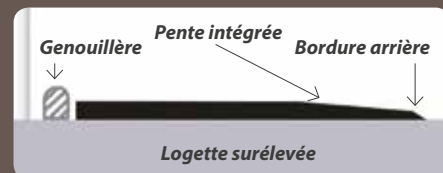

Lors de charges ponctuelles (lever, coucher), les crampons de support fléchissent.

www.agriestelevage.fr

AGRIEST
ELEVAGE

S.A. AGRIEST
Z.A. de la Maze - FR - 70360 Scey-sur-Saône
TEL. +33(0)3 84 92 76 76 • FAX +33(0)3 84 92 72 03
Mail : elevage@agriest.com

Les tapis de couchage

Qu'est-ce qui caractérise le tapis de logettes KRAIBURG ?

Une surface élastique

La surface martelée favorise le séchage de la surface. Particulièrement agréable et douce pour la peau, elle soulage également la pression sur les articulations.

Mélange de caoutchouc extraordinaire > Qualité idéale > robuste et souple dans le temps.

Elasticité optimale :
l'enfoncement de l'onglon augmente l'adhérence

Entretien réduit au minimum

Merci d'observer les prescriptions KRAIBURG lors de la pose, de l'entretien ou de l'utilisation des tapis caoutchouc, disponibles sur simple demande ou visibles sur la fiche technique prévue à cet effet.

	Largeur de la loquette
Largeur du tapis	183 cm
Longueur du tapis	2,5 à 25 m tous les 10 cm
Epaisseur du tapis	45 mm

www.agriestelevage.fr

AGRIEST
ELEVAGE

S.A. AGRIEST
Z.A. de la Maze - FR - 70360 Scey-sur-Saône
TEL. +33(0)3 84 92 76 76 • FAX +33(0)3 84 92 72 03
Mail : elevage@agriest.com