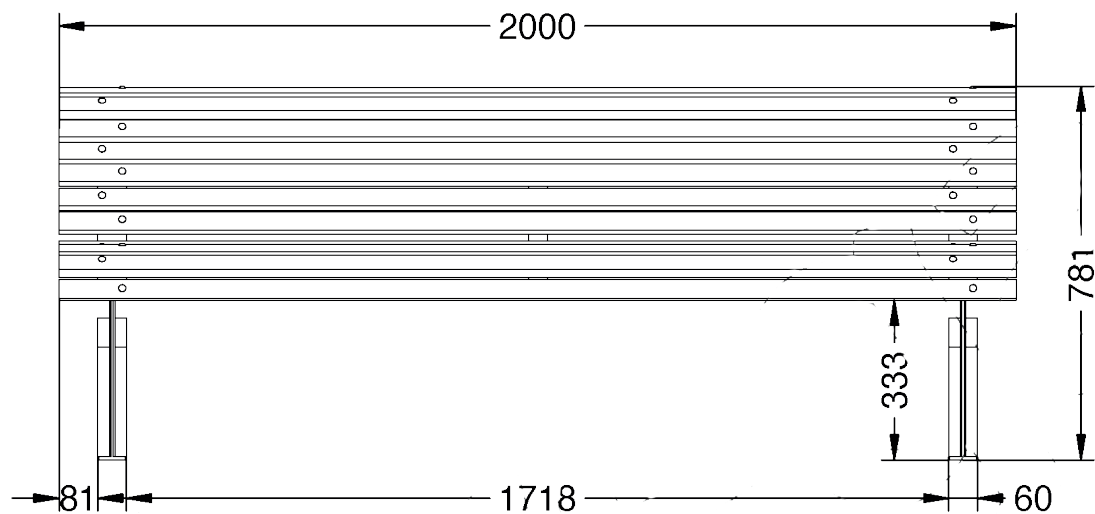

Vue de côté droite

Vue de face

Vue du haut

Banc BRIVE

Réf. 1253

- Banc fonte et bois
- Pieds en fonte grise GG-20 et lames de bois conifère Certifié FSC
- Pieds pureté à l'oxiron
- Bois traité à clé automatique IV
- Ancrage vis M10x100mm (fournies)
- Emballage avec film à bulles

Matériaux : Bois de conifère certifié FSC, fonte grise GG-20

Poids : Kg