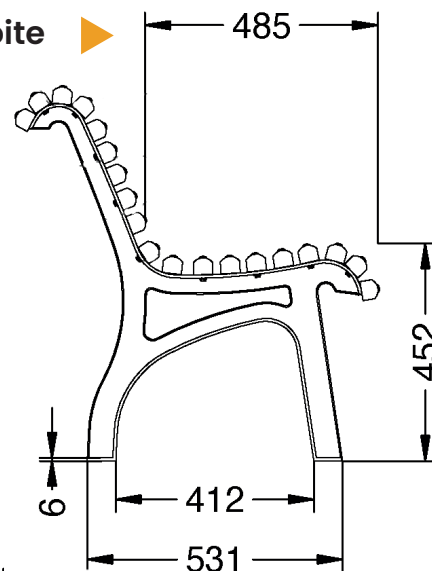

Vue de côté droite

Vue de face

Vue du haut

Banc BRIVE

Réf. 1253

- Banc fonte et bois
- Pieds en fonte grise GG-20 et lames de bois conifère Certifié FSC
- Pieds pureté à l'oxiron
- Bois traité à clé automatique IV
- Ancrage vis M10x100mm (fournies)
- Emballage avec film à bulles

Matériaux : Bois de conifère certifié FSC, fonte grise GG-20

Poids : Kg