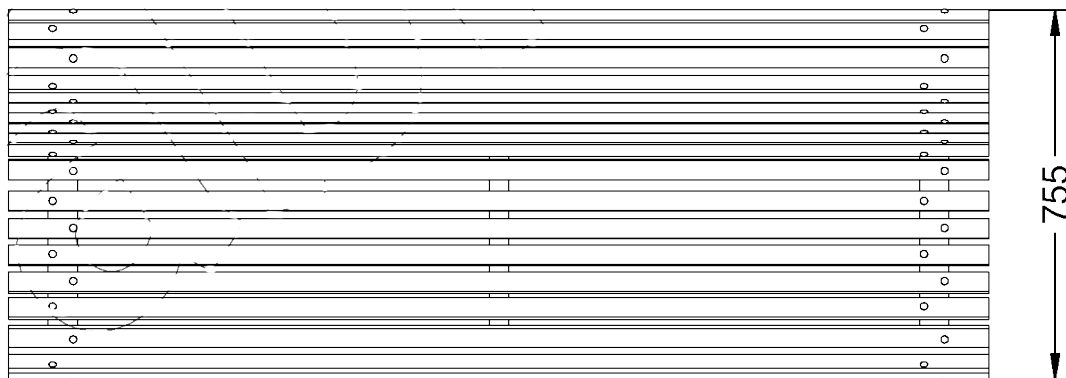

Vue de côté droite

Vue de face

Vue du haut

Banc BRIVE

Réf. 1253

- Banc fonte et bois
- Pieds en fonte grise GG-20 et lames de bois conifère Certifié FSC
- Pieds pureté à l'oxiron
- Bois traité à clé automatique IV
- Ancrage vis M10x100mm (fournies)
- Emballage avec film à bulles

Matériaux : Bois de conifère certifié FSC, fonte grise GG-20

Poids : Kg