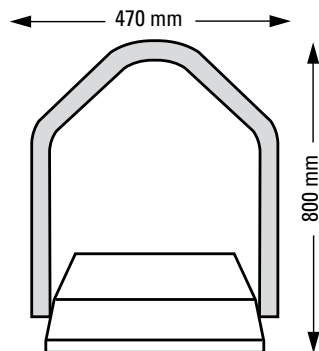

### CARACTÉRISTIQUES TECHNIQUES :

- Encombrement arceau en haut : H 800 x L 705 x l 470 mm
- Encombrement arceau en bas : H 90 x L 1030 x l 610 mm
- Hauteur du capot : 90 mm
- Encombrement du colis : H 90 x L 1200 x l 640 mm
- Poids total: 70 kg
- Temps de manœuvre : 8 secondes
- Garantie : 2 ans pièces et main d'œuvre
- Equipement de série :
  - 1 télécommande 2 canaux
  - 1 valise pack accus 12V, équipée d'un chargeur et d'un récepteur radio auto apprentissable intégré
- Conformité aux normes : européennes Télécom / CE / d'étanchéité IP 66
- Options : Télécommande supplémentaire 2/4/16 ou 24 canaux