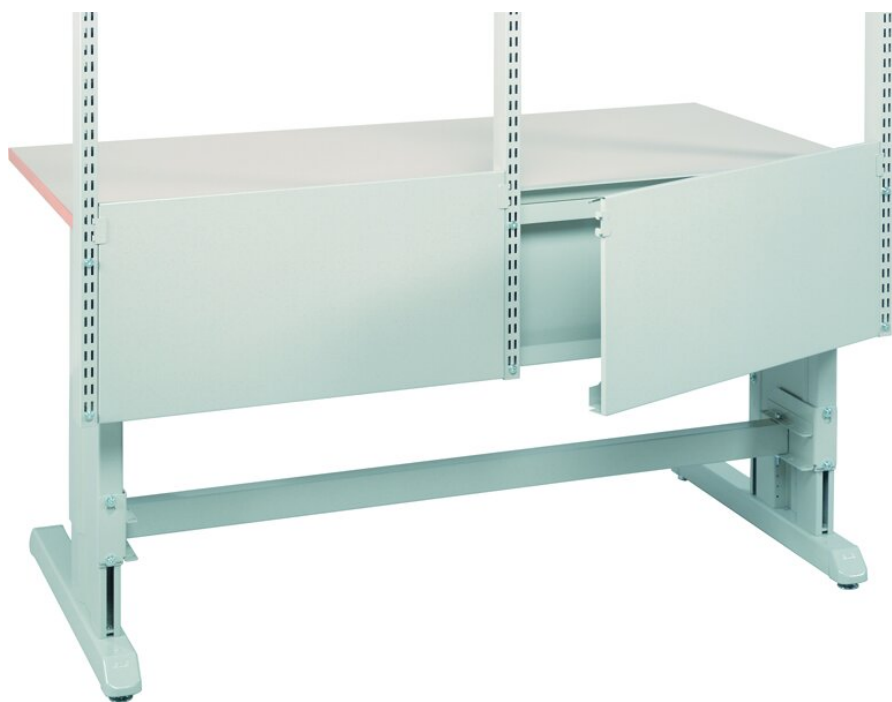

Cache-câbles M500, concept

Cable ducts hide untidy cables and keep the back side of the workstation tidy

Code produit	860808-49
Code EAN	6416763097814
Largeur mm	467
Hauteur en mm	360
Largeur du colis en mm	500
Profondeur du colis en mm	362
Hauteur du colis en mm	70
Poids de l'emballage	2.4
ESD	Oui

Code teinte RAL

RAL7035

Nom de la couleur

Gris clair

Compatible pour module

M500

Convient pour la famille de produits

Matériau des ossatures