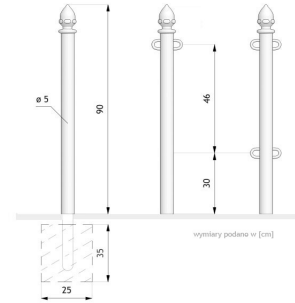

Potelet Pika 01.051

Visualisation

Dimensions

Données techniques

MEASUREMENT

- hauteur du sol: 90cm
- hauteur complète: 130cm

POIDS

- 8kg