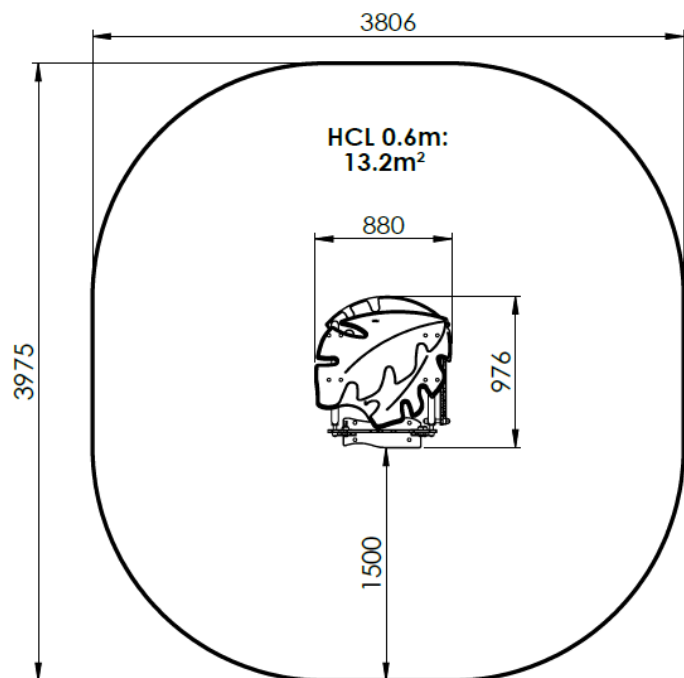

Créa PRMD1 C1

Gamme Maisonnette

4

1 - 6

Ans

0.6 m

Se reposer

Échanger

COMPOSITION	
Assise	1
Comptoir	1
Panneau de manipulation	1

Poteaux inox RONDS Ø42.4 mm
Panneaux et toits HDPE

Métallerie et visserie 100% INOX

Une Question ? Contactez **Créa**
directement sur :

Commercial@creacomposite.fr