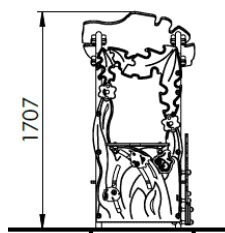

COMPOSITION	
Assise	1
Comptoir	1
Panneau de manipulation	1

Poteaux inox RONDS Ø42.4 mm
Panneaux et toits HDPE

Métallerie et visserie 100% INOX

Une Question ? Contactez **Créa**
directement sur :

Commercial@creacomposite.fr