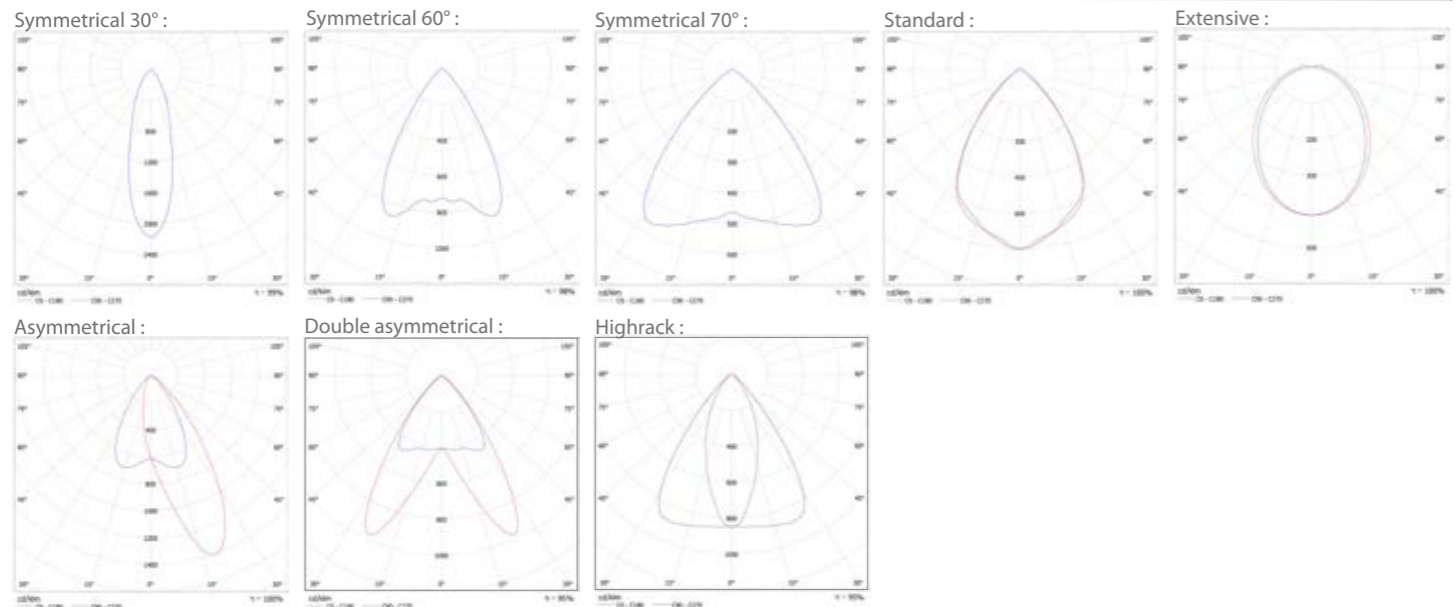

Dimensions :

Wattage, luminous flux and performance :

	54W	87W	129W	Lamp life
3000°K	8988 Lm 156 Lm/W	15023 Lm 161 Lm/W	20608 Lm 149 Lm/W	54 000 hours L80 B10
4000°K	9630 Lm 167 Lm/W	16178 Lm 174 Lm/W	22149 Lm 160 Lm/W	54 000 hours L80 B10
5000°K	9758 Lm 169 Lm/W	16371 Lm 176 Lm/W	22406 Lm 162 Lm/W	54 000 hours L80 B10
6500°K	9309 Lm 161 Lm/W	15536 Lm 167 Lm/W	21314 Lm 154 Lm/W	54 000 hours L80 B10
Food	-	-	7440 Lm 58 Lm/W	30 000 hours L80 B10

Light distribution curves :

(Ta < 35°C)

Not contractual document

Hanging slab Gigante suspended on cable.