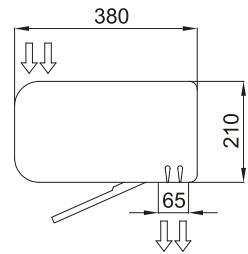

Spécifications

50Hz

Ventilation seule		
Modèle	Débit d'air nominal (m³/h)	Hauteur d'installation recommandée (m)
ARIS 1000 A	1500	2,2-2,8
ARIS 1500 A	2150	2,2-2,8
ARIS 2000 A	2900	2,2-2,8

Chauffage électrique				
Modèle	Débit d'air nominal (m³/h)	Puissance de chauffage électrique 230Vx1 (kW)	Puissance de chauffage électrique 400Vx3 (kW)	Hauteur d'installation recommandée (m)
ARIS 1000 E	1500	-	3,8/5,6	2,2-2,8
ARIS 1000 E-9	1500	-	6/9	2,2-2,8
ARIS 1500 E	2150	-	6/9	2,2-2,8
ARIS 2000 E	2900	-	5,6/11,3	2,2-2,8
ARIS 1000 E230	1500	3,8/5,6	-	2,2-2,8
ARIS 1500 E230-6	2150	3,8/5,6	-	2,2-2,8
ARIS 1500 E230-9	2150	6/9	-	2,2-2,8
ARIS 2000 E230	2900	5,6/11,3	-	2,2-2,8

Eau chaude			
Modèle	Débit d'air nominal (m³/h)	Puissance de chauffage 80/60°C (kW)	Hauteur d'installation recommandée (m)
ARIS 1000 P	1400	8.2	2,2-2,8
ARIS 1500 P	2100	12.7	2,2-2,8
ARIS 2000 P	2750	16.7	2,2-2,8

Dimensions

	L	A	B
Aris 1000	1034	940	-
Aris 1500	1534	1440	-
Aris 2000	2034	1940	970