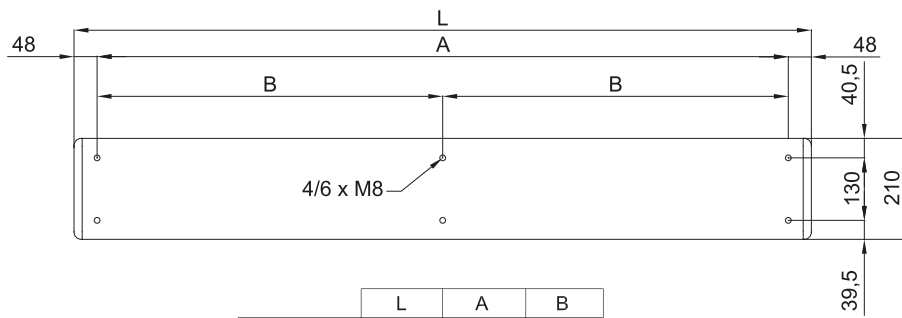

Spécifications

50Hz

Ventilation seule		
Modèle	Débit d'air nominal (m³/h)	Hauteur d'installation recommandée (m)
ARIS 1000 A	1500	2,2-2,8
ARIS 1500 A	2150	2,2-2,8
ARIS 2000 A	2900	2,2-2,8

Chauffage électrique				
Modèle	Débit d'air nominal (m³/h)	Puissance de chauffage électrique 230Vx1 (kW)	Puissance de chauffage électrique 400Vx3 (kW)	Hauteur d'installation recommandée (m)
ARIS 1000 E	1500	-	3,8/5,6	2,2-2,8
ARIS 1000 E-9	1500	-	6/9	2,2-2,8
ARIS 1500 E	2150	-	6/9	2,2-2,8
ARIS 2000 E	2900	-	5,6/11,3	2,2-2,8
ARIS 1000 E230	1500	3,8/5,6	-	2,2-2,8
ARIS 1500 E230-6	2150	3,8/5,6	-	2,2-2,8
ARIS 1500 E230-9	2150	6/9	-	2,2-2,8
ARIS 2000 E230	2900	5,6/11,3	-	2,2-2,8

Eau chaude			
Modèle	Débit d'air nominal (m³/h)	Puissance de chauffage 80/60°C (kW)	Hauteur d'installation recommandée (m)
ARIS 1000 P	1400	8.2	2,2-2,8
ARIS 1500 P	2100	12.7	2,2-2,8
ARIS 2000 P	2750	16.7	2,2-2,8

Dimensions

	L	A	B
Aris 1000	1034	940	-
Aris 1500	1534	1440	-
Aris 2000	2034	1940	970