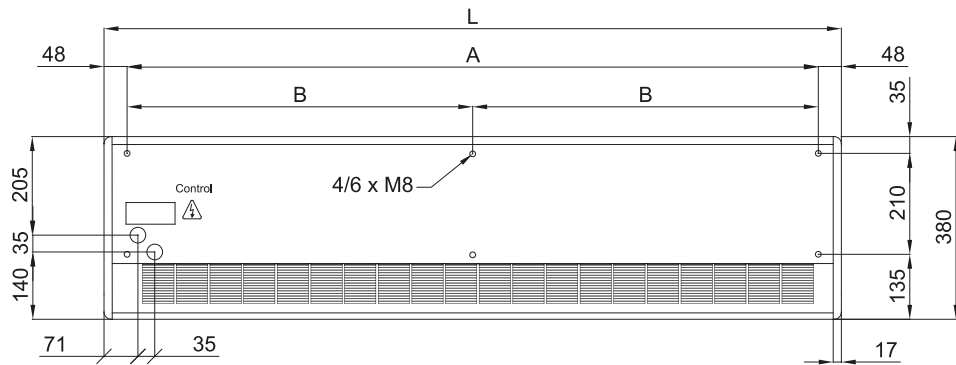

Spécifications

50Hz

Ventilation seule		
Modèle	Débit d'air nominal (m³/h)	Hauteur d'installation recommandée (m)
ARIS 1000 A	1500	2,2-2,8
ARIS 1500 A	2150	2,2-2,8
ARIS 2000 A	2900	2,2-2,8

Chauffage électrique				
Modèle	Débit d'air nominal (m³/h)	Puissance de chauffage électrique 230Vx1 (kW)	Puissance de chauffage électrique 400Vx3 (kW)	Hauteur d'installation recommandée (m)
ARIS 1000 E	1500	-	3,8/5,6	2,2-2,8
ARIS 1000 E-9	1500	-	6/9	2,2-2,8
ARIS 1500 E	2150	-	6/9	2,2-2,8
ARIS 2000 E	2900	-	5,6/11,3	2,2-2,8
ARIS 1000 E230	1500	3,8/5,6	-	2,2-2,8
ARIS 1500 E230-6	2150	3,8/5,6	-	2,2-2,8
ARIS 1500 E230-9	2150	6/9	-	2,2-2,8
ARIS 2000 E230	2900	5,6/11,3	-	2,2-2,8

Eau chaude			
Modèle	Débit d'air nominal (m³/h)	Puissance de chauffage 80/60°C (kW)	Hauteur d'installation recommandée (m)
ARIS 1000 P	1400	8.2	2,2-2,8
ARIS 1500 P	2100	12.7	2,2-2,8
ARIS 2000 P	2750	16.7	2,2-2,8

Dimensions

	L	A	B
Aris 1000	1034	940	-
Aris 1500	1534	1440	-
Aris 2000	2034	1940	970