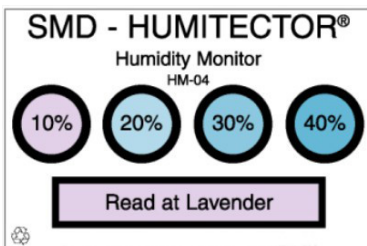

Cartes et voyants indicateurs d'humidité

Cartes indicatrices d'humidité réversibles

Les cartes **réversibles** changent de couleur quand le taux d'humidité varie. (Rose: saturé, bleu: non saturé).

Exemple:

1/ Vous positionnez la carte 30-40-50% à l'air libre, tous les spots vont passer au rose, car il fait dehors 60% HR.

2/ Vous positionnez la carte 30-40-50% sous film plastique avec un sachet déshydratant actif, tous les spots vont passer au bleu, car le déshydratant va faire descendre le taux d'humidité en dessous de 10%.

Cartes indicatrices d'humidité irréversibles

Les cartes **irréversibles** laissent une marque quand le taux d'humidité est atteint.

Des cristaux se liquéfient, s'étendent par capillarité sur la carte et le cercle augmente de taille. Cela donne le taux maximum atteint.