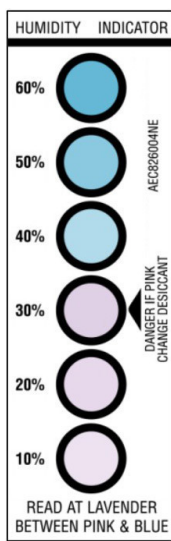

Cartes et voyants indicateurs d'humidité

Cartes indicatrices d'humidité réversibles

Les cartes **réversibles** changent de couleur quand le taux d'humidité varie. (Rose: saturé, bleu: non saturé).

Exemple:

1/ Vous positionnez la carte 30-40-50% à l'air libre, tous les spots vont passer au rose, car il fait dehors 60% HR.

2/ Vous positionnez la carte 30-40-50% sous film plastique avec un sachet déshydratant actif, tous les spots vont passer au bleu, car le déshydratant va faire descendre le taux d'humidité en dessous de 10%.

Cartes indicatrices d'humidité irréversibles

Les cartes **irréversibles** laissent une marque quand le taux d'humidité est atteint.

Des cristaux se liquéfient, s'étendent par capillarité sur la carte et le cercle augmente de taille. Cela donne le taux maximum atteint.

Cartes et voyants indicateurs d'humidité

Voyants indicateurs d'humidité

Voyant avec contre-écrou
30-40-50% HR

Voyant sans contre-écrou
30-40-50% HR

Voyant Hermann plastique
Gros Format
30-40-50% HR

Les voyants indicateurs d'humidité changent de couleur quand le taux d'humidité varie. (Rose: saturé, bleu: non saturé).