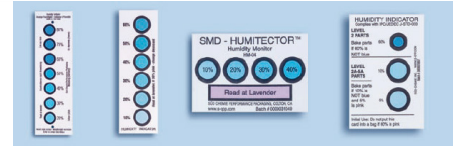

Cartes et voyants indicateurs d'humidité

Références