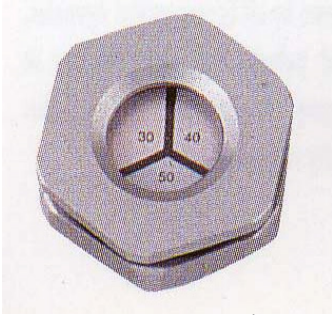

Exemple:

1/ Vous positionnez la carte irréversible 50-60-70-80-90% à l'air libre en dessous de 50% d'humidité relative, tous les cercles restent de la même taille.

2/ Vous positionnez la carte irréversible 50-60-70-80-90% à l'air libre au dessus de 80% d'humidité relative, tous les cercles de 50 à 80% auront une marque visible en périphérie, ce qui augmente la taille du cercle de référence.

Cartes et voyants indicateurs d'humidité

Voyants indicateurs d'humidité

Voyant avec contre-écrou
30-40-50% HR

Voyant sans contre-écrou
30-40-50% HR

Voyant Hermann plastique
Gros Format
30-40-50% HR

Les voyants indicateurs d'humidité changent de couleur quand le taux d'humidité varie. (Rose: saturé, bleu: non saturé).