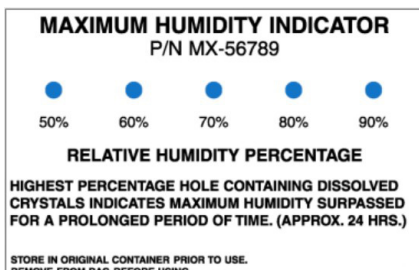

Cartes et voyants indicateurs d'humidité

Cartes indicatrices d'humidité réversibles

Les cartes **réversibles** changent de couleur quand le taux d'humidité varie. (Rose: saturé, bleu: non saturé).

Exemple:

Cartes indicatrices d'humidité irréversibles

Les cartes **irréversibles** laissent une marque quand le taux d'humidité est atteint.

Des cristaux se liquéfient, s'étendent par capillarité sur la carte et le cercle augmente de taille. Cela donne le taux maximum atteint.