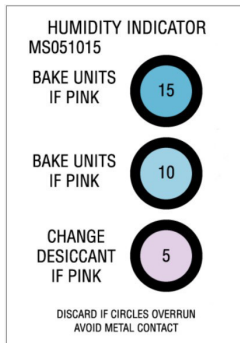

Cartes et voyants indicateurs d'humidité

Cartes indicatrices d'humidité réversibles

Les cartes **réversibles** changent de couleur quand le taux d'humidité varie. (Rose: saturé, bleu: non saturé).

Exemple:

Cartes indicatrices d'humidité irréversibles

Les cartes **irréversibles** laissent une marque quand le taux d'humidité est atteint.

Des cristaux se liquéfient, s'étendent par capillarité sur la carte et le cercle augmente de taille. Cela donne le taux maximum atteint.

Exemple:

1/ Vous positionnez la carte irréversible 50-60-70-80-90% à l'air libre en dessous de 50% d'humidité relative, tous les cercles restent de la même taille.

2/ Vous positionnez la carte irréversible 50-60-70-80-90% à l'air libre au dessus de 80% d'humidité relative, tous les cercles de 50 à 80% auront une marque visible en périphérie, ce qui augmente la taille du cercle de référence.

Cartes et voyants indicateurs d'humidité

Voyants indicateurs d'humidité

Voyant avec contre-écrou
30-40-50% HR

Voyant sans contre-écrou
30-40-50% HR

Voyant Hermann plastique
Gros Format
30-40-50% HR

Les voyants indicateurs d'humidité changent de couleur quand le taux d'humidité varie. (Rose: saturé, bleu: non saturé).