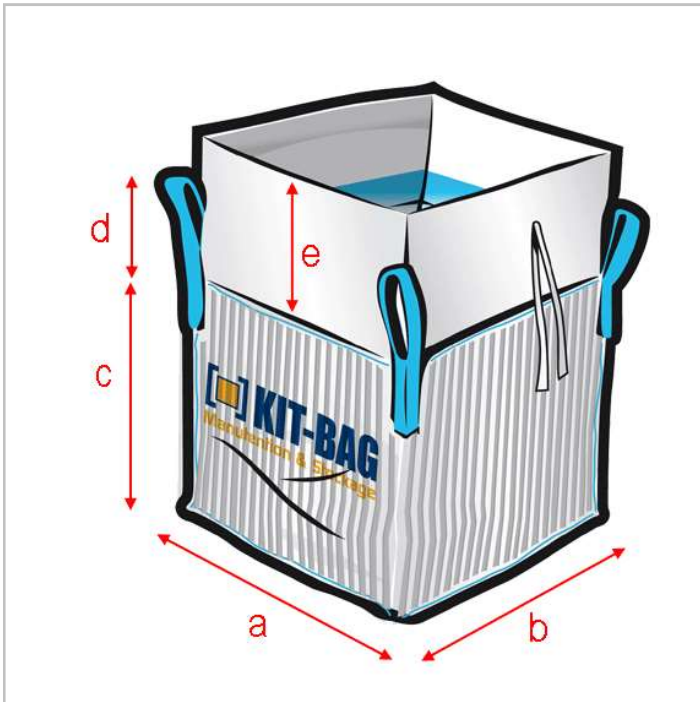

Référence :  
**KITBAG57F**

DIMENSIONS (extérieures)

- (a) Largeur : 91 cm
- (b) Largeur : 91 cm
- (c) Hauteur : 110 cm

SANGLES

- (d) 4 sangles de 30 cm

DESSUS

- Jupe supérieure de remplissage
- (e) Hauteur : 80 cm 70+25 g/m<sup>2</sup>

DESSOUS

Fond plat

SWL

1 500 kg

C/S

5 / 1

COUTURES

Coutures doubles

PORTE-DOCUMENT

1 x porte-document format A4

TOILE

Toile polypropylène tissée non laminée 140g/m<sup>2</sup>

PARTICULARITÉS

Q-BAG

Sache interne

Média filtrant

Filtration 250 µ

OPTIONS / IMPRESSIONS

Poids du BIG-BAG :

1,25 kg

Conditionnement :

Palette de 100 pièces

Mise-à-jour :

15/01/2024