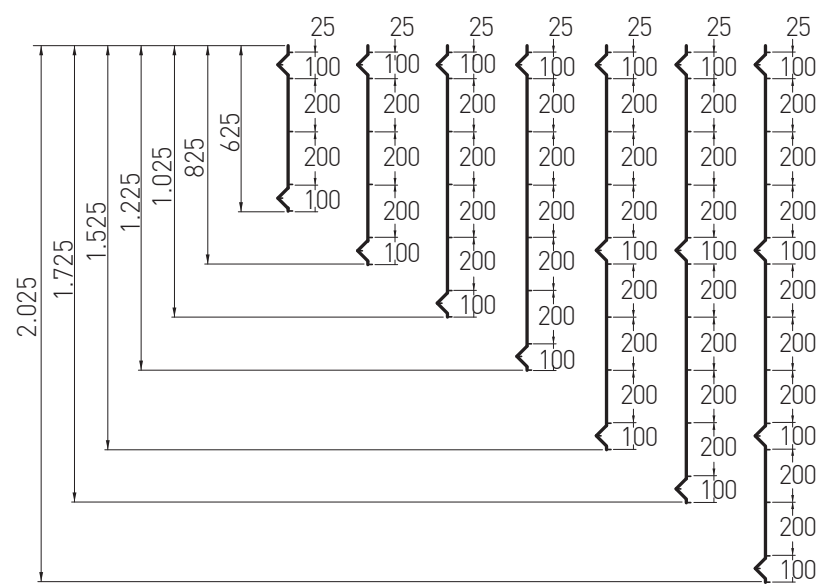

## CARACTÉRISTIQUES

Diamètre du fil plastifié (mm)	Maille (mm)	Longueur (mm)	Hauteur (mm)	Nombre de plis
4,00	200x55	2.000	625	2
			825	2
			1.025	2
			1.225	2
			1.525	3
			1.725	3
			2.025	4

Autres dimensions sur demande.

## DIMENSIONS STANDARDS